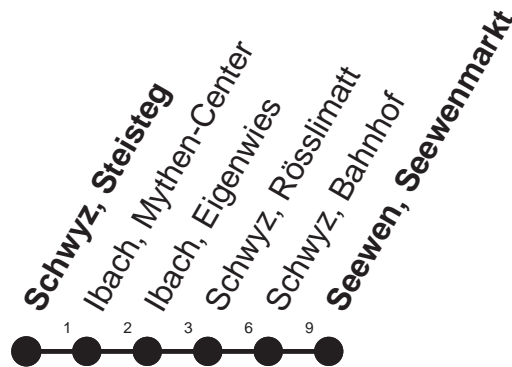

HALT AUF VERLANGEN

Für Anschlüsse und Einhaltung
der Abfahrtszeiten besteht
keine Gewähr

Abfahrtszeiten ab Schwyz, Steisteg

Richtung
Seewen, Seewenmarkt

	Montag - Freitag, sowie 2. Januar			Samstag		Sonntag, allg. Feiertage *	
6	12s	26s	45s	6	43s	6	43s
7	13s	43s		7	43s	7	43s
8	13	43		8	43	8	43s
9	43			9	43	9	43s
10	43			10	43	10	43s
11	13	43		11	43	11	43s
12	03s	43		12	43	12	43s
13	13	43		13	43	13	43s
14	13	43		14	43	14	43s
15	13	43		15	43	15	43s
16	13	43		16	43	16	43s
17	13	43		17	43	17	43s
18	13	43		18	43s	18	43s
19	13	43		19	43s	19	43s
20	46s			20	46s	20	46s
21	46s			21	46s	21	46s
22	46s			22	46s	22	46s

Gültig ab 11.12.2011

S : Fährt nur bis Schwyz, Bahnhof

* ohne 2. Januar

Am 26.12.11, 06.04.12, 09.04.12, 17.05.12, 28.05.12, 01.08.12 gilt der Sonntagsfahrplan.