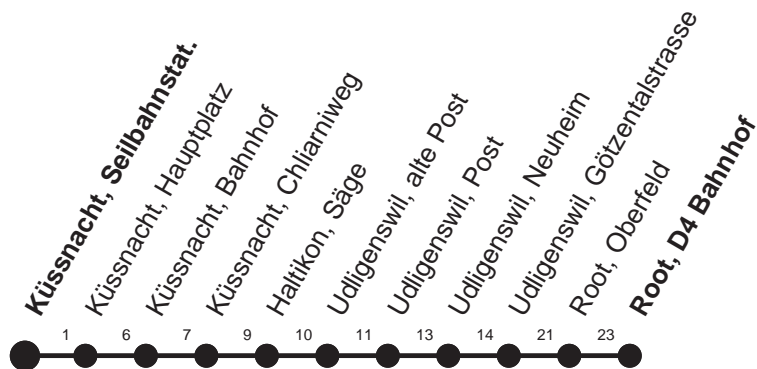

28

HALT AUF VERLANGEN

Für Anschlüsse und Einhaltung
der Abfahrtszeiten besteht
keine Gewähr

Abfahrtszeiten ab Küssnacht, Seilbahnstat.

Richtung
Root D4, Bahnhof

Montag - Freitag, sowie 2. Januar

6	24
7	24
8	24
9	
10	
11	
12	
13	
14	
15	
16	
17	24

Gültig ab 11.12.2011

* ohne 2. Januar
Am 26.12.11, 06.04.12, 09.04.12, 17.05.12, 28.05.12, 01.08.12 gilt der Sonntagsfahrplan.