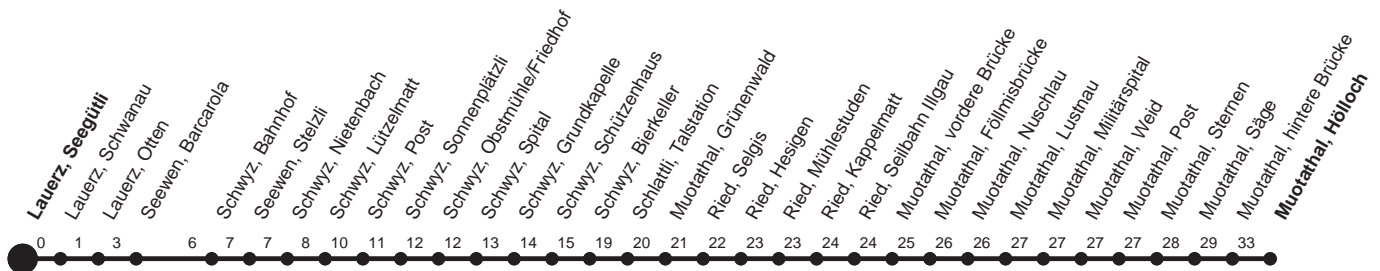

HALT AUF VERLANGEN

Für Anschlüsse und Einhaltung der Abfahrtszeiten besteht keine Gewähr

Abfahrtszeiten ab Lauerz, Seegütli

Richtung
Muotathal, Hölloch

	Montag - Freitag, sowie 2. Januar		Samstag		Sonntag, allg. Feiertage *	
6	07	48	6		6	
7	15s		7	59	7	59
8	15s	59	8		8	
9	59		9	29s	9	
10	59		10		10	
11	59		11	29	11	29
12	59		12	59	12	59
13	59		13		13	
14	59		14		14	
15	59		15	59	15	59
16	59		16		16	
17	59		17	59	17	59
18	59		18	59	18	59
19	59M		19	59M	19	59M
20	59M		20	59M	20	59M
21	59M		21	59M	21	59M
22	59s		22	59M	22	59s
23			23		23	
0	31s▽		0	32s	0	

Gültig ab 11.12.2011

M : Fährt nur bis Muotathal, hintere Brücke
S : Fährt nur bis Schwyz, Bahnhof

s : Fährt nur bis Schwyz, Post
▽ : fährt nur Freitag

* ohne 2. Januar

Am 26.12.11, 06.04.12, 09.04.12, 17.05.12, 28.05.12, 01.08.12 gilt der Sonntagsfahrplan.