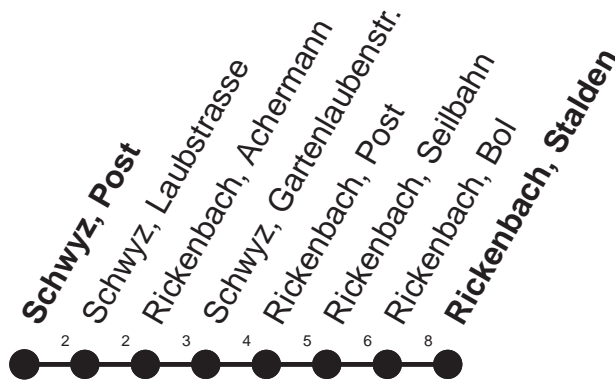

**HALT AUF VERLANGEN**

Für Anschlüsse und Einhaltung  
der Abfahrtszeiten besteht  
keine Gewähr

# Abfahrtszeiten ab Schwyz, Post

Richtung  
Rickenbach, Stalden

Montag - Freitag, sowie 2. Januar				Samstag		Sonntag, allg. Feiertage *	
5	53			5		5	
6	08	28	45	6		6	
7	15	45		7	15	7	15
8	15			8	15	8	15
9	15			9	15	9	15
10	15	45		10	15	10	15
11	15	45		11	15	11	15
12	05	45		12	15	12	15
13	15	45		13	15	13	15
14	15			14	15	14	15
15	15	45		15	15	15	15
16	15	45		16	15	16	15
17	15	45		17	15	17	15
18	15	45		18	15	18	15
19	15	45		19	15	19	15
20	15R			20	15R	20	15R
21	15R			21	15R	21	15R
22	15R			22	15R	22	15R
23	15R▽			23	15R	23	

Gültig ab 11.12.2011

R : Fährt nur bis Rickenbach, Seilbahn

▽ : fährt nur Freitag

\* ohne 2. Januar

Am 26.12.11, 06.04.12, 09.04.12, 17.05.12, 28.05.12, 01.08.12 gilt der Sonntagsfahrplan.