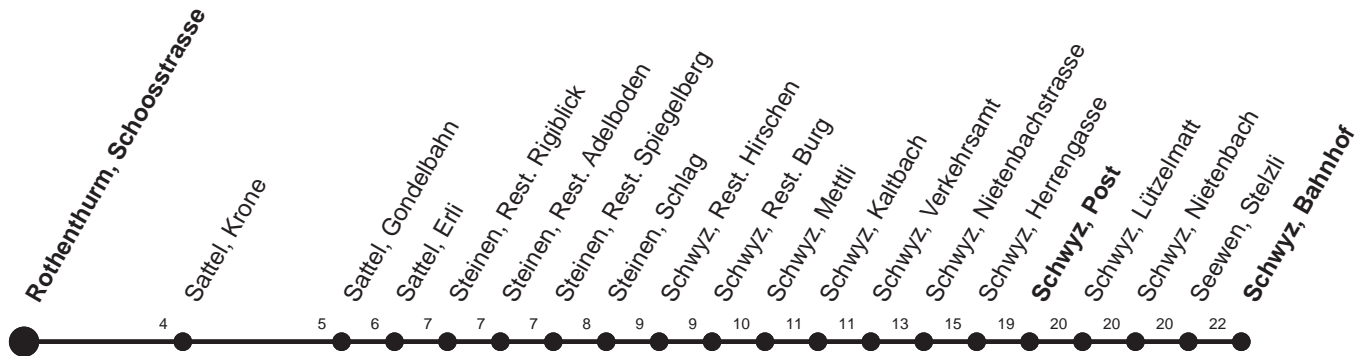

**HALT AUF VERLANGEN**

Für Anschlüsse und Einhaltung der Abfahrtszeiten besteht keine Gewähr

# Abfahrtszeiten ab Rothenthurm, Schoosstrasse

Richtung  
**Schwyz, Bahnhof**

	Montag - Freitag, sowie 2. Januar		Samstag		Sonntag, allg. Feiertage *	
7	18s	39	7	39	7	39
8	39		8	39	8	39
9	39		9	39	9	39
10	39		10	39	10	39
11	39		11	39	11	39
12	39	59s	12	39	12	39
13	39		13	39	13	39
14	39		14	39	14	39
15	39		15	39	15	39
16	39		16	39	16	39
17	39		17	39	17	39
18	39		18	39	18	39
19	39		19	39	19	39
20	26s		20	26s	20	26s

Gültig ab 11.12.2011

S : Fährt nur bis Schwyz, Post

\* ohne 2. Januar

Am 26.12.11, 06.04.12, 09.04.12, 17.05.12, 28.05.12, 01.08.12 gilt der Sonntagsfahrplan.