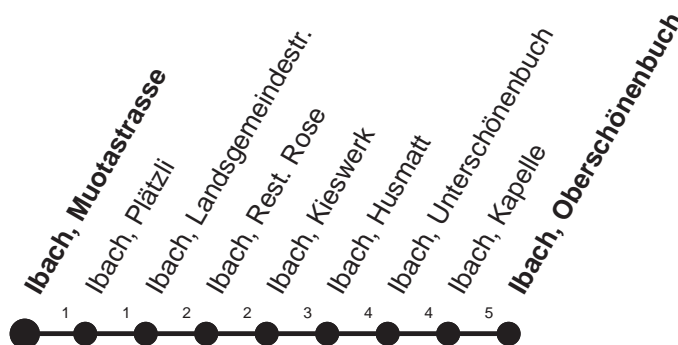

# 31

**HALT AUF VERLANGEN**

Für Anschlüsse und Einhaltung  
der Abfahrtszeiten besteht  
keine Gewähr

## Abfahrtszeiten ab Ibach, Muotastrasse

Richtung  
Ibach, Oberschönenbuch

**Montag - Freitag, sowie 2. Januar**

11 31<sup>9</sup>

12 09<sup>9</sup>

13 05<sup>9</sup>

14

15 19<sup>9</sup>

16 19<sup>9</sup>

17 19<sup>9</sup>

18 19<sup>9</sup>

Gültig ab 11.12.2011

<sup>9</sup>: Kleinbus, Platzzahl beschränkt. Extrafahrten für  
Gruppen nach Absprache

\* ohne 2. Januar

Am 26.12.11, 06.04.12, 09.04.12, 17.05.12, 28.05.12, 01.08.12 gilt der Sonntagsfahrplan.