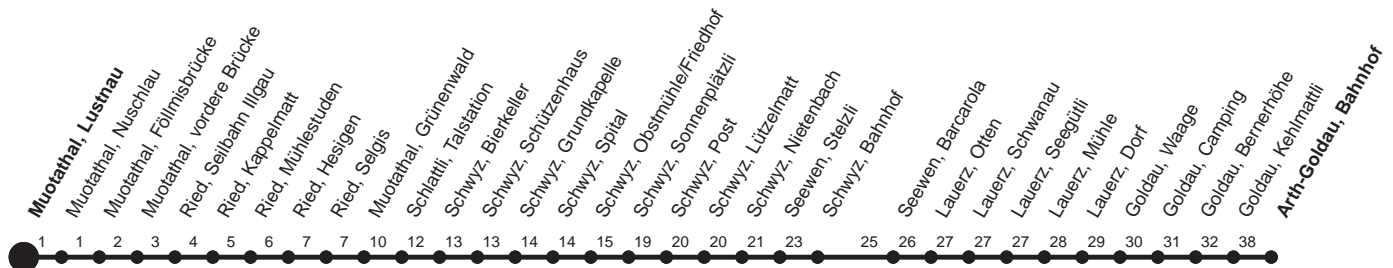

**HALT AUF VERLANGEN**

Für Anschlüsse und Einhaltung der Abfahrtszeiten besteht keine Gewähr

# Abfahrtszeiten ab Muotathal, Lustnau

Richtung  
**Arth-Goldau, Bahnhof**

	Montag - Freitag, sowie 2. Januar		Samstag		Sonntag, allg. Feiertage *			
5	43s	57	5	56s	5			
6	20	50s	6	50s	6	50s		
7	20	50s	7	20L	50s	7	20L	50s
8	20L		8	20s		8	20s	
9	20L		9	20s		9	20s	
10	20L		10	20s		10	20s	
11	20L	50s	11	20s	50s	11	20s	50s
12	20L		12	20L	50s	12	20L	50s
13	00s	20L	13	20s	50s	13	20s	50s
14	20L		14	20s		14	20s	
15	20L	50s	15	20L	50s	15	20L	50s
16	20s	50s	16	20s	50s	16	20s	50s
17	20s	50s	17	20L	50s	17	20L	50s
18	20s	50s	18	20L	50s	18	20L	50s
19	20L		19	20L		19	20L	
20	40s		20	40s		20	40s	
21	40s		21	40s		21	40s	
22	40s▽		22	40s		22		
23	40s▽		23	40s		23		

Gültig ab 11.12.2011

L : Fährt nur bis Lauerz, Dorf  
 S : Fährt nur bis Schwyz, Bahnhof

s : Fährt nur bis Schwyz, Post  
 ▽ : fährt nur Freitag

\* ohne 2. Januar

Am 26.12.11, 06.04.12, 09.04.12, 17.05.12, 28.05.12, 01.08.12 gilt der Sonntagsfahrplan.