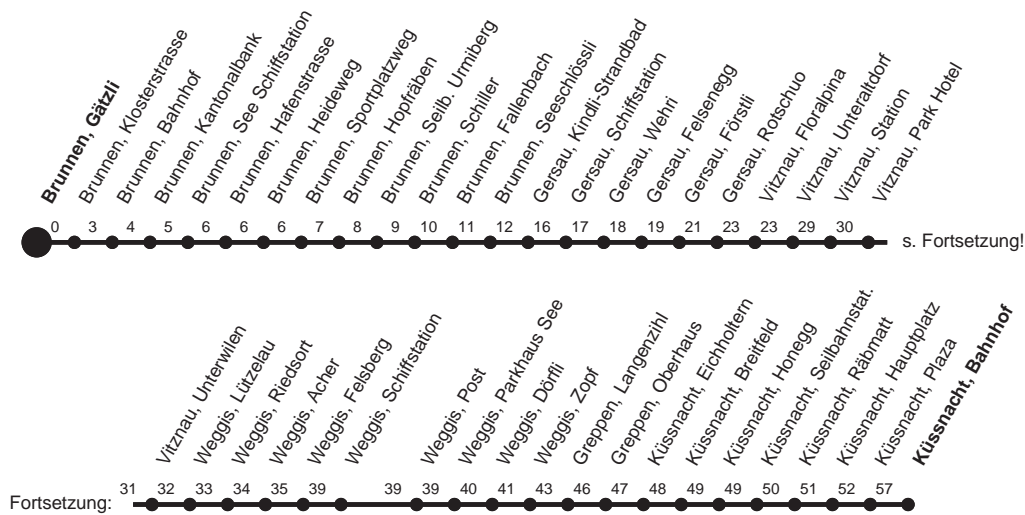

**HALT AUF VERLANGEN**

Für Anschlüsse und Einhaltung der Abfahrtszeiten besteht keine Gewähr

**Abfahrtszeiten ab Brunnen, Gätzli**

Richtung  
**Küssnacht, Bahnhof**

Montag - Freitag, sowie 2. Januar					Samstag					Sonntag, allg. Feiertage *				
5	27	52			5	59G				5				
6	15	46 <sub>g</sub>			6	22G				6	22G			
7	01 <sub>B</sub>	22	37 <sub>B</sub>	52	7	22	37 <sub>B</sub>	52G		7	22	37 <sub>B</sub>	52G	
8	07 <sub>b</sub>	22	37 <sub>B</sub>	52	8	22 52				8	22 52			
9	07 <sub>b</sub>	22	37 <sub>B</sub>	52	9	07 <sub>b</sub>	22	37 <sub>B</sub>	52	9	07 <sub>b</sub>	22	37 <sub>B</sub>	52
10	07 <sub>b</sub>	22	37 <sub>B</sub>	52	10	07 <sub>b</sub>	22	52		10	07 <sub>b</sub>	22	52	
11	07 <sub>G</sub>	22	37 <sub>B</sub>	52	11	22 52				11	22 52			
12	07 <sub>G</sub>	22	37 <sub>G</sub>	52	12	22 52				12	22 52			
13	07 <sub>G</sub>	22	37 <sub>B</sub>	52	13	22 52				13	22 52			
14	07 <sub>b</sub>	22	37 <sub>B</sub>	52	14	22 52				14	22 52			
15	07 <sub>b</sub>	22	37 <sub>B</sub>	52	15	22 52				15	22 52			
16	07 <sub>G</sub>	22	37 <sub>G</sub>	52	16	22 52				16	22 52			
17	07 <sub>G</sub>	22	37 <sub>G</sub>	52	17	22 52				17	22 52			
18	07 <sub>G</sub>	22	37 <sub>G</sub>	52	18	22 52 <sub>B</sub>				18	22 52 <sub>B</sub>			
19	07 <sub>G</sub>	22	37 <sub>B</sub>	52	19	22 52 <sub>B</sub>				19	22 52 <sub>B</sub>			
20	07 <sub>G</sub>	22	52 <sub>B</sub>		20	07 <sub>G</sub>	22	36 <sub>B</sub>	51 <sub>B</sub>	20	07 <sub>G</sub>	22	36 <sub>B</sub>	51 <sub>B</sub>
21	07 <sub>G</sub>	22 <sub>B</sub>	52 <sub>B</sub>		21	06 <sub>G</sub>	51 <sub>B</sub>			21	06 <sub>G</sub>	22	51 <sub>B</sub>	
22	07 <sub>G</sub>	52 <sub>B</sub>			22	06 <sub>G</sub>	36	51 <sub>B</sub>		22	06 <sub>G</sub>	51 <sub>B</sub>		
23	07 <sub>G</sub>	52 <sub>B</sub>			23	06 <sub>G</sub>	51 <sub>B</sub>			23	51 <sub>B</sub>			
0	17 <sub>G</sub> ▽	52 <sub>B</sub> ▽			0	16 <sub>G</sub>	51 <sub>b</sub>			0				