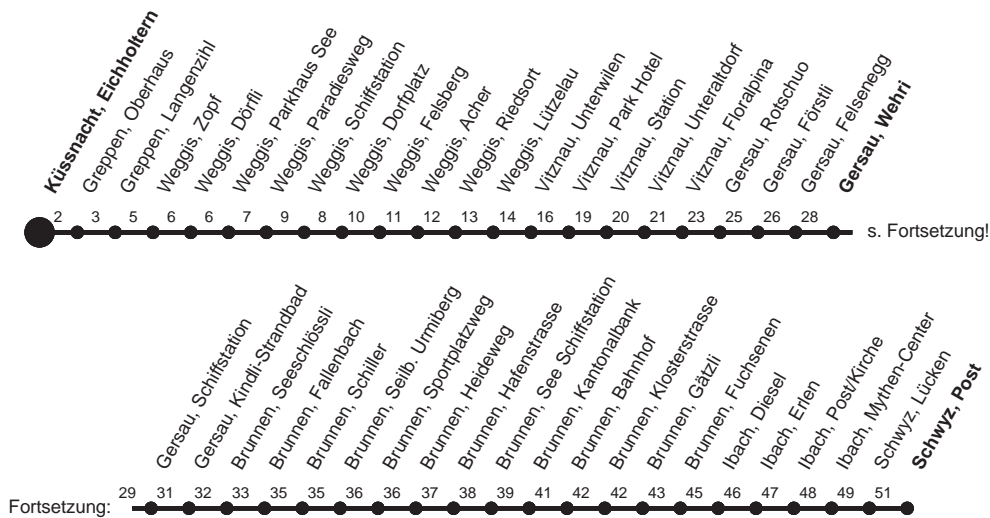

HALT AUF VERLANGEN

Für Anschlüsse und Einhaltung der Abfahrtszeiten besteht keine Gewähr

Abfahrtszeiten ab Küssnacht, Eichholtern

Richtung
Schwyz, Post

Montag - Freitag, sowie 2. Januar			Samstag			Sonntag, allg. Feiertage *		
6	10	40	6	40	6	40		
7	10	40	7	10W	7	10W		
8	10	40	8	10	40	8	10	40
9	10	40	9	40	9	40		
10	10	40	10	10	40	10	10	40
11	10	40	11	10	40	11	10	40
12	10	40	12	10	40	12	10	40
13	10	40	13	10	40	13	10	40
14	10	40	14	10	40	14	10	40
15	10	40	15	10	40	15	10	40
16	10	40	16	10	40	16	10	40
17	10	40	17	10	40	17	10	40
18	10	40	18	10	40	18	10	40
19	10	40	19	10	40	19	10	40
20	10	40	20	40G	20	40		
21	40V		21	40V	21	40V		
22	40V		22	40V	22	40V		
23	40G		23	40G	23	40G		
0	57G▽		0	56G	0			
1	43NG▽		1	43NG	1			
2			2		2			
3	13NG▽		3	13NG	3			
4	38NG▽		4	38NG	4			

Gültig ab 11.12.2011

☐: Nachtstern nur Nachtsternbillette gültig
 G: Fahrt nur bis Gersau, Wehri
 V: Fahrt nur bis Vitznau, Station

W: Fahrt nur bis Weggis, Schiffstation
 ▽: fährt nur Freitag

* ohne 2. Januar
 Am 26.12.11, 06.04.12, 09.04.12, 17.05.12, 28.05.12, 01.08.12 gilt der Sonntagsfahrplan.