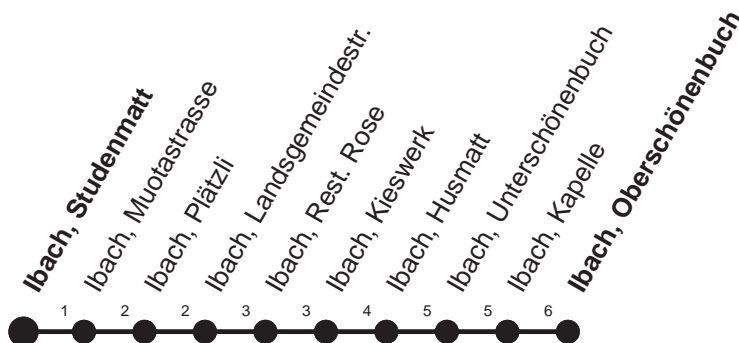

31

HALT AUF VERLANGEN

Für Anschlüsse und Einhaltung
der Abfahrtszeiten besteht
keine Gewähr

Abfahrtszeiten ab Ibach, Studenmatt

Richtung

Ibach, Oberschönenbuch

Montag - Freitag, sowie 2. Januar

11 30⁹

12 08⁹

13 04⁹

14

15 18⁹

16 18⁹

17 18⁹

18 18⁹

Gültig ab 11.12.2011

⁹: Kleinbus, Platzzahl beschränkt. Extrafahrten für
Gruppen nach Absprache

* ohne 2. Januar

Am 26.12.11, 06.04.12, 09.04.12, 17.05.12, 28.05.12, 01.08.12 gilt der Sonntagsfahrplan.