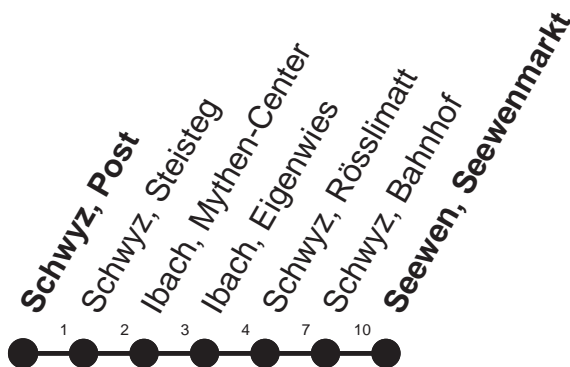

**Abfahrtszeiten ab
Schwyz, Post****HALT AUF VERLANGEN**Für Anschlüsse und Einhaltung
der Abfahrtszeiten besteht
keine GewährRichtung
Seewen, Seewenmarkt

	Montag - Freitag, sowie 2. Januar			Samstag		Sonntag, allg. Feiertage *	
6	11s	25s	44s	6	42s	6	42s
7	12s	42s		7	42s	7	42s
8	12	42		8	42	8	42s
9	42			9	42	9	42s
10	42			10	42	10	42s
11	12	42		11	42	11	42s
12	02s	42		12	42	12	42s
13	12	42		13	42	13	42s
14	12	42		14	42	14	42s
15	12	42		15	42	15	42s
16	12	42		16	42	16	42s
17	12	42		17	42	17	42s
18	12	42		18	42s	18	42s
19	12	42		19	42s	19	42s
20	45s			20	45s	20	45s
21	45s			21	45s	21	45s
22	45s			22	45s	22	45s

Gültig ab 11.12.2011

S : Fährt nur bis Schwyz, Bahnhof

* ohne 2. Januar

Am 26.12.11, 06.04.12, 09.04.12, 17.05.12, 28.05.12, 01.08.12 gilt der Sonntagsfahrplan.