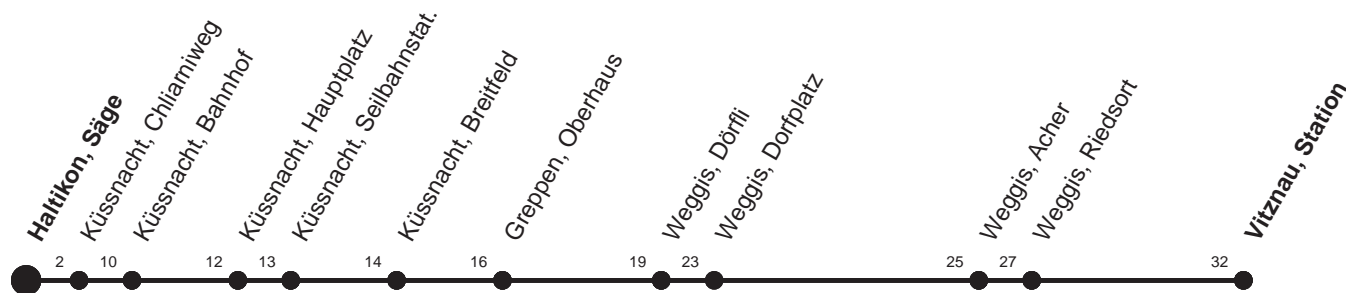

28

HALT AUF VERLANGEN

Für Anschlüsse und Einhaltung
der Abfahrtszeiten besteht
keine Gewähr

Abfahrtszeiten ab Haltikon, Säge

Richtung
Vitznau, Station

Montag - Freitag, sowie 2. Januar

7	15	
8	15K	
9	15K	
10		
11		
12		
13		
14		
15		
16	15K	
17	15	
18	15	42K

Gültig ab 11.12.2011

K : Fahrt nur bis Küssnacht, Bahnhof

* ohne 2. Januar

Am 26.12.11, 06.04.12, 09.04.12, 17.05.12, 28.05.12, 01.08.12 gilt der Sonntagsfahrplan.