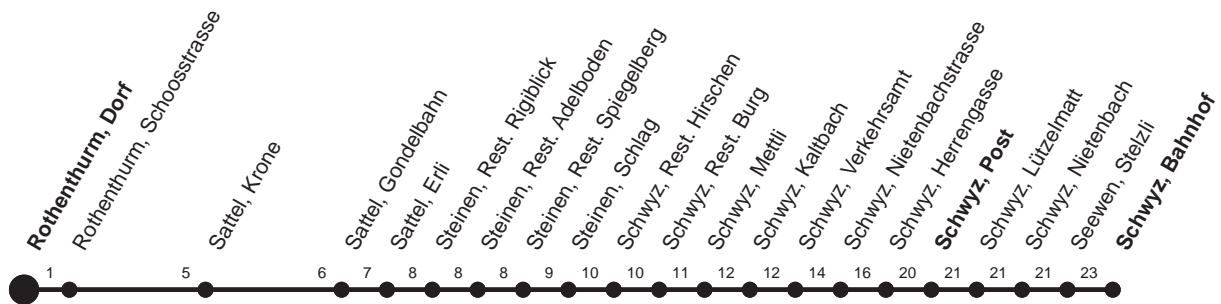

HALT AUF VERLANGEN

Für Anschlüsse und Einhaltung der Abfahrtszeiten besteht keine Gewähr

Abfahrtszeiten ab Rothenthurm, Dorf

Richtung
Schwyz, Bahnhof

	Montag - Freitag, sowie 2. Januar		Samstag		Sonntag, allg. Feiertage *	
7	17s	38	7	38	7	38
8	38		8	38	8	38
9	38		9	38	9	38
10	38		10	38	10	38
11	38		11	38	11	38
12	38	58s	12	38	12	38
13	38		13	38	13	38
14	38		14	38	14	38
15	38		15	38	15	38
16	38		16	38	16	38
17	38		17	38	17	38
18	38		18	38	18	38
19	38		19	38	19	38
20	25s		20	25s	20	25s

Gültig ab 11.12.2011

S : Fährt nur bis Schwyz, Post

* ohne 2. Januar

Am 26.12.11, 06.04.12, 09.04.12, 17.05.12, 28.05.12, 01.08.12 gilt der Sonntagsfahrplan.