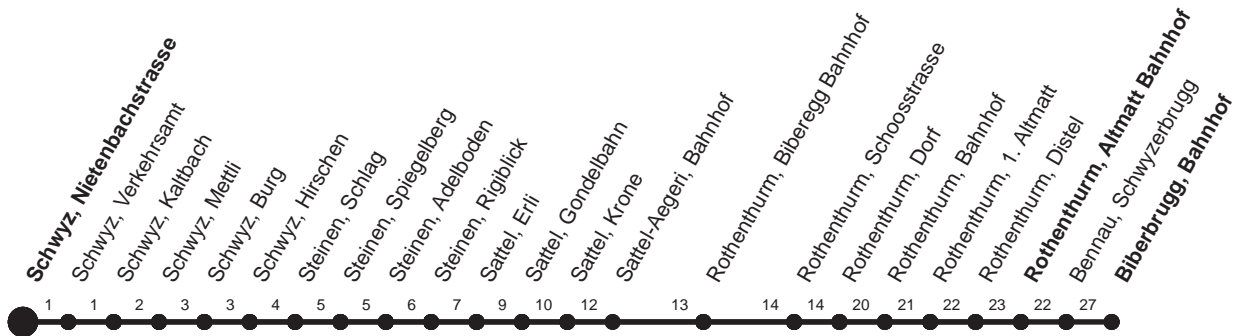

HALT AUF VERLANGEN

Für Anschlüsse und Einhaltung der Abfahrtszeiten besteht keine Gewähr

Abfahrtszeiten ab Schwyz, Nietenbachstrasse

Richtung
Biberbrugg, Bahnhof

Montag - Freitag, sowie 2. Januar		Samstag	Sonntag, allg. Feiertage *	
6	15S	52	6	52
7	00R	7	7	
8	00	8	8	00
9	00	9	9	00
10	00	10	10	00
11	00	11	11	00
12	00	30r	12	00
13	00	13	13	00
14	00	14	14	00
15	00	15	15	00
16	00	16	16	00
17	00	17	17	00
18	00	18	18	00
19	00	19	19	00
20	06R	20	20	06R
21	06▽S	21	21	06▽S
22	06▽S	22	22	06▽S
23	06▽S	23	23	06▽S

Gültig ab 11.12.2011

R : Fährt nur bis Rothenthurm, Bahnhof
 S : Fährt nur bis Sattel-Aegeri, Bahnhof

r : Fährt nur bis Rothenthurm, Altmatt Bahnhof
 ▽ : Anschluss an SOB Richtung Biberbrugg

* ohne 2. Januar

Am 26.12.11, 06.04.12, 09.04.12, 17.05.12, 28.05.12, 01.08.12 gilt der Sonntagsfahrplan.