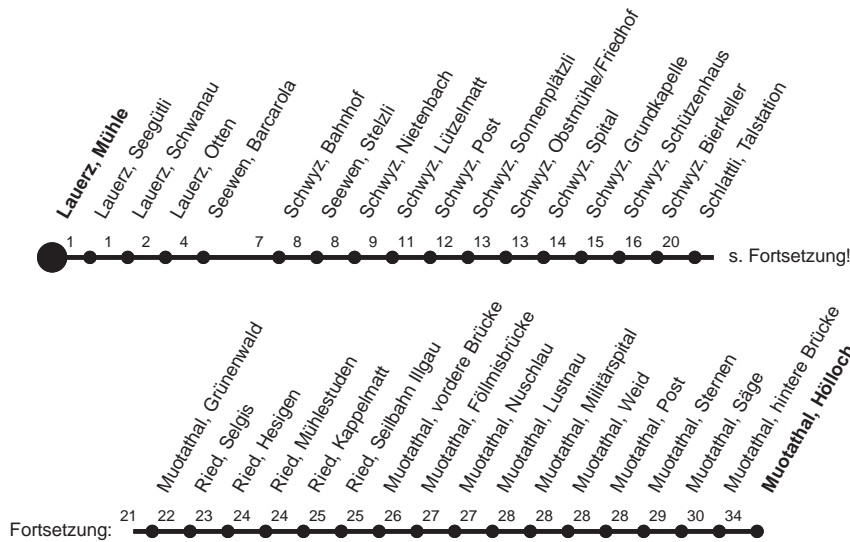

HALT AUF VERLANGEN

Für Anschlüsse und Einhaltung der Abfahrtszeiten besteht keine Gewähr

Abfahrtszeiten ab Lauerz, Mühle

Richtung
Muotathal, Hölloch

Montag - Freitag, sowie 2. Januar		Samstag	Sonntag, allg. Feiertage *
6	06	47	6
7	14s		7
8	14s	58	8
9	58		9
10	58		10
11	58	28	11
12	58	58	12
13	58		13
14	58		14
15	58	58	15
16	58		16
17	58	58	17
18	58	58	18
19	58M	58M	19
20	58M	58M	20
21	58M	58M	21
22	58s	58M	22
23			23
0	30s▽	31s	0

Gültig ab 11.12.2011

M : Fährt nur bis Muotathal, hintere Brücke
S : Fährt nur bis Schwyz, Bahnhof

s : Fährt nur bis Schwyz, Post
▽ : fährt nur Freitag

* ohne 2. Januar

Am 26.12.11, 06.04.12, 09.04.12, 17.05.12, 28.05.12, 01.08.12 gilt der Sonntagsfahrplan.