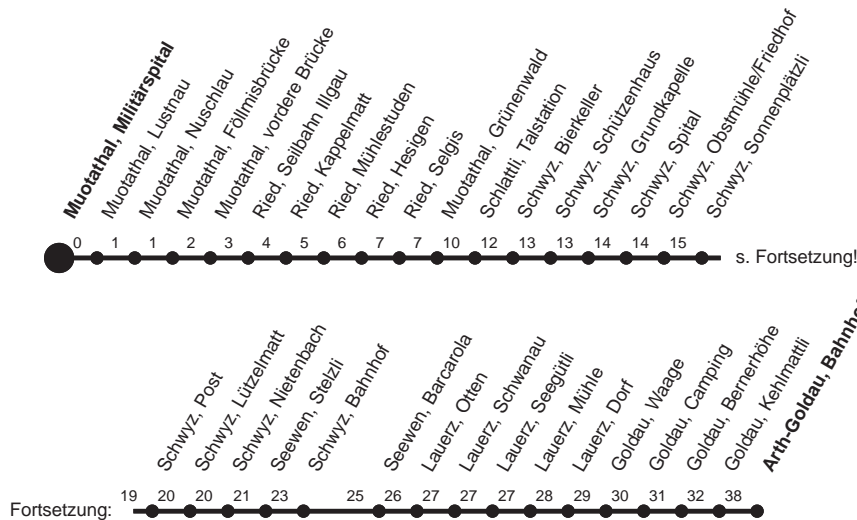

HALT AUF VERLANGEN

Für Anschlüsse und Einhaltung der Abfahrtszeiten besteht keine Gewähr

Abfahrtszeiten ab Muotathal, Militärspital

Richtung
Arth-Goldau, Bahnhof

	Montag - Freitag, sowie 2. Januar		Samstag		Sonntag, allg. Feiertage *	
5	43s	57	5	56s	5	
6	20	50s	6	50s	6	50s
7	20	50s	7	20L	7	20L 50s
8	20L		8	20s	8	20s
9	20L		9	20s	9	20s
10	20L		10	20s	10	20s
11	20L	50s	11	20s	11	20s 50s
12	20L		12	20L	12	20L 50s
13	00s	20L	13	20s	13	20s 50s
14	20L		14	20s	14	20s
15	20L	50s	15	20L	15	20L 50s
16	20s	50s	16	20s	16	20s 50s
17	20s	50s	17	20L	17	20L 50s
18	20s	50s	18	20L	18	20L 50s
19	20L		19	20L	19	20L
20	40s		20	40s	20	40s
21	40s		21	40s	21	40s
22	40s▽		22	40s	22	
23	40s▽		23	40s	23	

Gültig ab 11.12.2011

L : Fährt nur bis Lauerz, Dorf

s : Fährt nur bis Schwyz, Post

S : Fährt nur bis Schwyz, Bahnhof

▽ : fährt nur Freitag

* ohne 2. Januar

Am 26.12.11, 06.04.12, 09.04.12, 17.05.12, 28.05.12, 01.08.12 gilt der Sonntagsfahrplan.