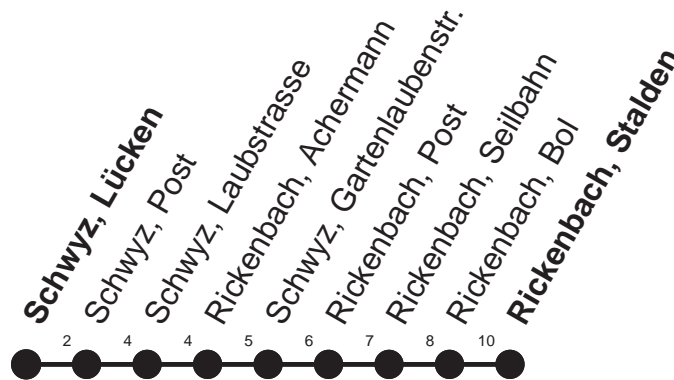

HALT AUF VERLANGEN

Für Anschlüsse und Einhaltung der Abfahrtszeiten besteht keine Gewähr

Abfahrtszeiten ab Schwyz, Lücken

Richtung
Rickenbach, Stalden

Montag - Freitag, sowie 2. Januar				Samstag			Sonntag, allg. Feiertage *		
5	41s			5			5		
6	01	26	41	6	01s	32s	6	01s	32s
7	11	41		7	11	41s	7	11	41s
8	11	41s		8	11	41s	8	11	41s
9	11	41s		9	11	41s	9	11	41s
10	11	41		10	11	41s	10	11	41s
11	11	41	59	11	11	41s	11	11	41s
12	11s	41		12	11	41s	12	11	41s
13	11	41		13	11	41s	13	11	41s
14	11	41s		14	11	41s	14	11	41s
15	11	41		15	11	41s	15	11	41s
16	11	41		16	11	41s	16	11	41s
17	11	41		17	11	41s	17	11	41s
18	11	41		18	11	41s	18	11	41s
19	11	41		19	11	41s	19	11	41s
20	11R	41s		20	11R	41s	20	11R	41s
21	11R	41s		21	11R	41s	21	11R	41s
22	11R	41s		22	11R	41s	22	11R	41s
23	11s	41s		23	11R	41s	23	11s	41s
0				0			0		
1	18s▽			1	18s		1		

Gültig ab 11.12.2011

R : Fährt nur bis Rickenbach, Seilbahn
S : Fährt nur bis Schwyz, Post

▽ : fährt nur Freitag

* ohne 2. Januar

Am 26.12.11, 06.04.12, 09.04.12, 17.05.12, 28.05.12, 01.08.12 gilt der Sonntagsfahrplan.