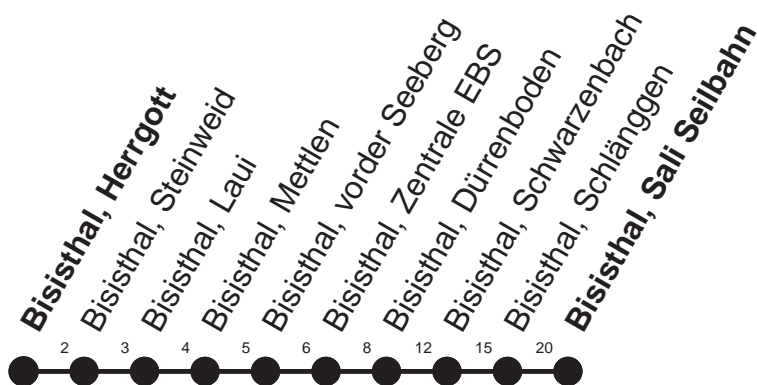

HALT AUF VERLANGEN

Für Anschlüsse und Einhaltung der Abfahrtszeiten besteht keine Gewähr

Abfahrtszeiten ab Bisisthal, Herrgott

Richtung

Bisisthal, Sali Seilbahntalstation

	Montag - Freitag, sowie 2. Januar		Samstag	Sonntag, allg. Feiertage *		
7	09 ¹⁰ ⓈB▽	09 [Ⓢ] B▽	7	41 [Ⓢ]	7	41 [Ⓢ]
8	41 [Ⓢ] ▽		8	41 [Ⓢ]	8	41 [Ⓢ]
9			9		9	
10			10	41 [Ⓢ]	10	41 [Ⓢ]
11	26 [Ⓢ] ▽	26 ^{Ⓢ10} B▽	11		11	
12			12		12	
13	41 [Ⓢ] ▽		13	41 [Ⓢ]	13	41 [Ⓢ]
14			14		14	
15	51 ¹⁰ ⓈB▽	51 [Ⓢ] ▽	15	51 [Ⓢ]	15	51 [Ⓢ]
16			16		16	
17	11 ¹⁰ ⓈB▽	11 [Ⓢ] ▽	17	11 [Ⓢ]	17	11 [Ⓢ]

Gültig ab 11.12.2011

B : Fährt nur bis Bisisthal, Schwarzenbach

▽ : fährt nur Montag - Freitag

¹⁰ : 13.-23.Dez, 10.Jan-24.Feb, 5.März-27.Apr, 14.Mai-1.Juni, 15.Okt-7.Dez ohne 1.Nov

Kleinbus, Platzzahl beschränkt. Extrafahrten für Gruppen nach Absprache

[Ⓢ] : verkehrt Sommerhalbjahr 16.Juni-14.Okt

Keine Fahrradbeförderung

[Ⓢ] : verkehrt Winterhalbjahr 12.Dez-15.Juni, 15.Okt-7.Dez

* ohne 2. Januar

Am 26.12.11, 06.04.12, 09.04.12, 17.05.12, 28.05.12, 01.08.12 gilt der Sonntagsfahrplan.