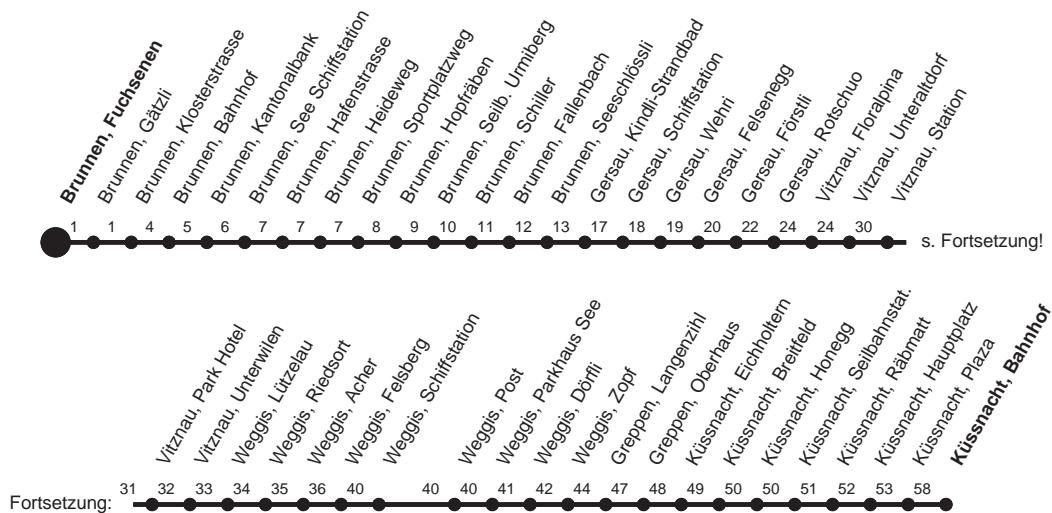

HALT AUF VERLANGEN

Für Anschlüsse und Einhaltung der Abfahrtszeiten besteht keine Gewähr

Abfahrtszeiten ab Brunnen, Fuchsenen

Richtung
Küssnacht, Bahnhof

Montag - Freitag, sowie 2. Januar					Samstag					Sonntag, allg. Feiertage *				
5	26	51			5	58G				5				
6	14	45 _g			6	21G				6	21G			
7	00 _B	21	36 _B	51	7	21	36 _B	51G		7	21	36 _B	51G	
8	06 _b	21	36 _B	51	8	21 51				8	21 51			
9	06 _b	21	36 _B	51	9	06 _b	21	36 _B	51	9	06 _b	21	36 _B	51
10	06 _b	21	36 _B	51	10	06 _b	21	51		10	06 _b	21	51	
11	06 _G	21	36 _B	51	11	21 51				11	21 51			
12	06 _G	21	36 _G	51	12	21 51				12	21 51			
13	06 _G	21	36 _B	51	13	21 51				13	21 51			
14	06 _b	21	36 _B	51	14	21 51				14	21 51			
15	06 _b	21	36 _B	51	15	21 51				15	21 51			
16	06 _G	21	36 _G	51	16	21 51				16	21 51			
17	06 _G	21	36 _G	51	17	21 51				17	21 51			
18	06 _G	21	36 _G	51	18	21	51 _B			18	21 51 _B			
19	06 _G	21	36 _B	51	19	21 51 _B				19	21 51 _B			
20	06 _G	21	51 _B		20	06 _G	21	35 _B	50 _B	20	06 _G	21	35 _B	50 _B
21	06 _G	21 _B	51 _B		21	05 _G	50 _B			21	05 _G	21	50 _B	
22	06 _G	51 _B			22	05 _G	35	50 _B		22	05 _G	50 _B		
23	06 _G	51 _B			23	05 _G	50 _B			23	50 _B			
0	16 _G ▽	51 _B ▽			0	15 _G	50 _b			0				

Gültig ab 11.12.2011

_g : verkehrt ab Küssnacht, Bahnhof ohne Halt bis Immensee, Gymnasium

_B : Fährt nur bis Brunnen, Schiller

_G : Fährt nur bis Gersau, Wehri

_b : Fährt nur bis Brunnen, Bahnhof

▽ : fährt nur Freitag

* ohne 2. Januar

Am 26.12.11, 06.04.12, 09.04.12, 17.05.12, 28.05.12, 01.08.12 gilt der Sonntagsfahrplan.