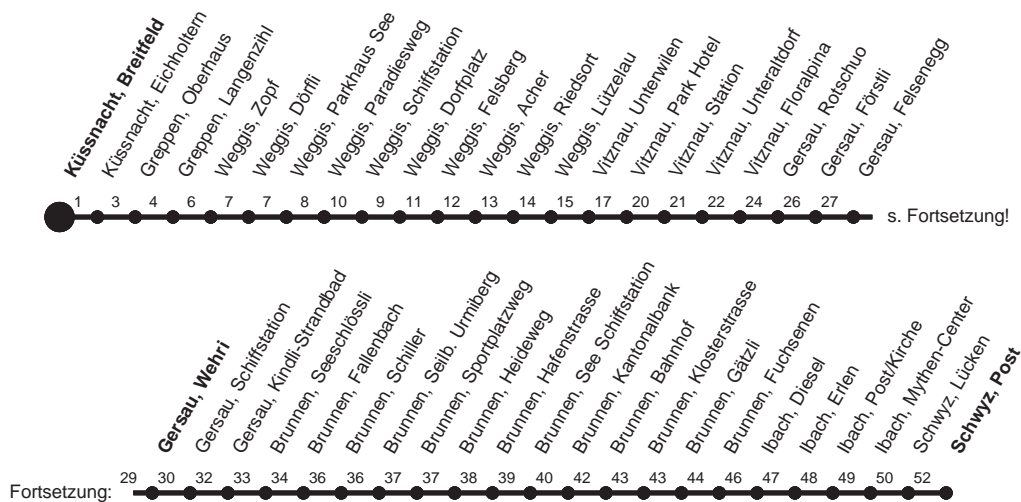

HALT AUF VERLANGEN

Für Anschlüsse und Einhaltung der Abfahrtszeiten besteht keine Gewähr

Abfahrtszeiten ab Küssnacht, Breitfeld

Richtung
Schwyz, Post

Montag - Freitag, sowie 2. Januar			Samstag			Sonntag, allg. Feiertage *		
6	09	39	6	39	6	39		
7	09	39	7	09W	7	09W		
8	09	39	8	09	39	8	09	39
9	09	39	9	39	9	39		
10	09	39	10	09	39	10	09	39
11	09	39	11	09	39	11	09	39
12	09	39	12	09	39	12	09	39
13	09	39	13	09	39	13	09	39
14	09	39	14	09	39	14	09	39
15	09	39	15	09	39	15	09	39
16	09	39	16	09	39	16	09	39
17	09	39	17	09	39	17	09	39
18	09	39	18	09	39	18	09	39
19	09	39	19	09	39	19	09	39
20	09	39	20	39G	20	39		
21	39V		21	39V	21	39V		
22	39V		22	39V	22	39V		
23	39G		23	39G	23	39G		
0	56G▽		0	55G	0			
1	42NG▽		1	42NG	1			
2			2		2			
3	12NG▽		3	12NG	3			
4	37NG▽		4	37NG	4			

Gültig ab 11.12.2011

☐ : Nachtstern nur Nachtsternbillette gültig
 G : Fahrt nur bis Gersau, Wehri
 V : Fahrt nur bis Vitznau, Station

W : Fahrt nur bis Weggis, Schiffstation
 ▽ : fährt nur Freitag

* ohne 2. Januar
 Am 26.12.11, 06.04.12, 09.04.12, 17.05.12, 28.05.12, 01.08.12 gilt der Sonntagsfahrplan.