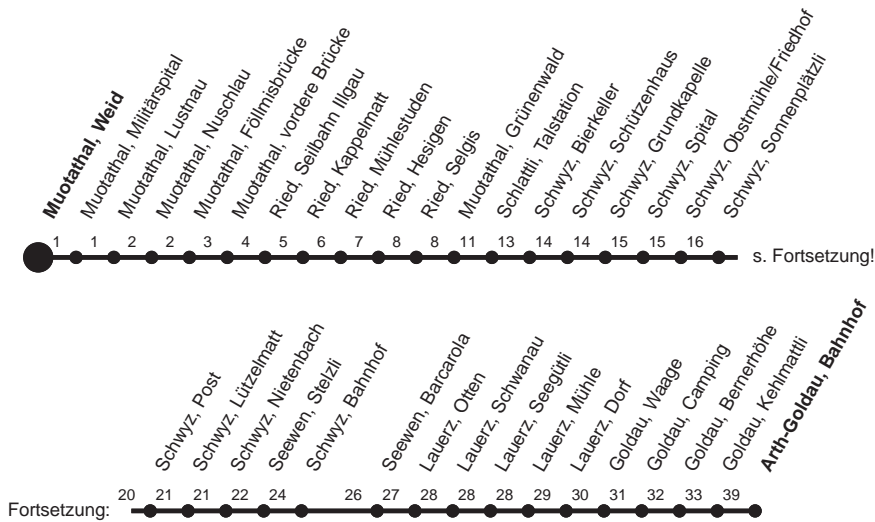

HALT AUF VERLANGEN

Für Anschlüsse und Einhaltung der Abfahrtszeiten besteht keine Gewähr

Abfahrtszeiten ab Muotathal, Weid

Richtung
Arth-Goldau, Bahnhof

	Montag - Freitag, sowie 2. Januar		Samstag		Sonntag, allg. Feiertage *			
5	42s	56	5	55s	5			
6	19	49s	6	49s	6	49s		
7	19	49s	7	19L	49s	7	19L	49s
8	19L		8	19s		8	19s	
9	19L		9	19s		9	19s	
10	19L		10	19s		10	19s	
11	19L	49s	11	19s	49s	11	19s	49s
12	19L	59s	12	19L	49s	12	19L	49s
13	19L		13	19s	49s	13	19s	49s
14	19L		14	19s		14	19s	
15	19L	49s	15	19L	49s	15	19L	49s
16	19s	49s	16	19s	49s	16	19s	49s
17	19s	49s	17	19L	49s	17	19L	49s
18	19s	49s	18	19L	49s	18	19L	49s
19	19L		19	19L		19	19L	
20	39s		20	39s		20	39s	
21	39s		21	39s		21	39s	
22	39s▽		22	39s		22		
23	39s▽		23	39s		23		

Gültig ab 11.12.2011

L : Fährt nur bis Lauerz, Dorf

s : Fährt nur bis Schwyz, Post

S : Fährt nur bis Schwyz, Bahnhof

▽ : fährt nur Freitag

* ohne 2. Januar

Am 26.12.11, 06.04.12, 09.04.12, 17.05.12, 28.05.12, 01.08.12 gilt der Sonntagsfahrplan.