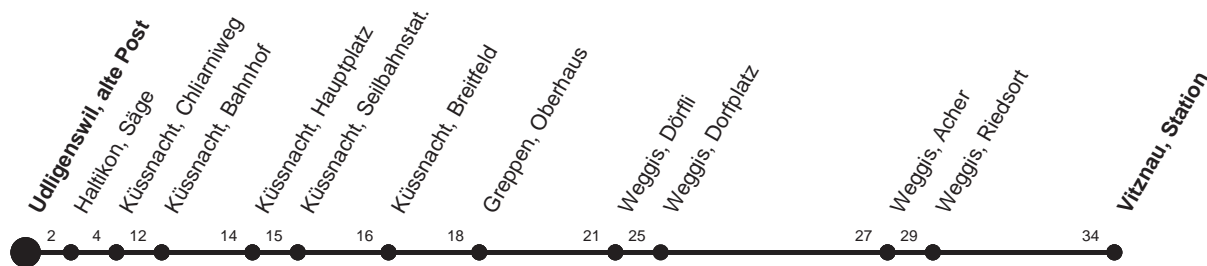

28

HALT AUF VERLANGEN

Für Anschlüsse und Einhaltung
der Abfahrtszeiten besteht
keine Gewähr

Abfahrtszeiten ab Udligenswil, alte Post

Richtung
Vitznau, Station

Montag - Freitag, sowie 2. Januar

7	13	
8	13K	
9	13K	
10		
11		
12		
13		
14		
15		
16	13K	
17	13	
18	13	40K

Gültig ab 11.12.2011

K : Fährt nur bis Küssnacht, Bahnhof

* ohne 2. Januar

Am 26.12.11, 06.04.12, 09.04.12, 17.05.12, 28.05.12, 01.08.12 gilt der Sonntagsfahrplan.