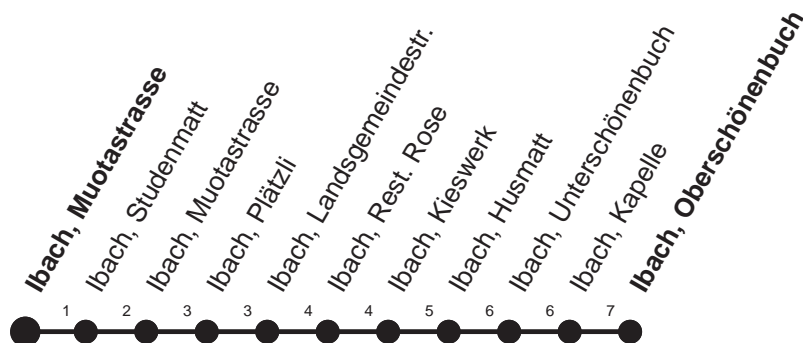

31

HALT AUF VERLANGEN

Für Anschlüsse und Einhaltung
der Abfahrtszeiten besteht
keine Gewähr

Abfahrtszeiten ab Ibach, Muotastrasse

Richtung

Ibach, Oberschönenbuch

Montag - Freitag, sowie 2. Januar

11 29⁹

12 07⁹

13 03⁹

14

15 17⁹

16 17⁹

17 17⁹

18 17⁹

Gültig ab 11.12.2011

⁹: Kleinbus, Platzzahl beschränkt. Extradfahrten für
Gruppen nach Absprache

* ohne 2. Januar

Am 26.12.11, 06.04.12, 09.04.12, 17.05.12, 28.05.12, 01.08.12 gilt der Sonntagsfahrplan.