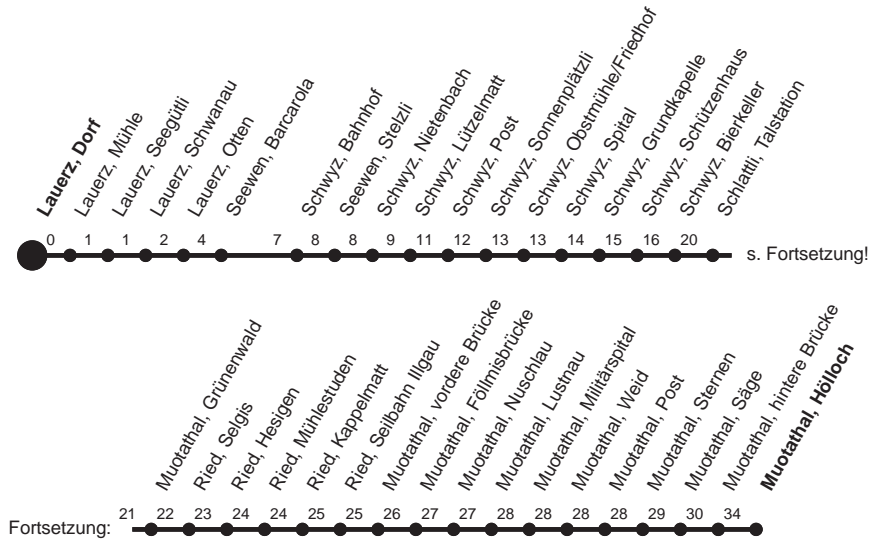

**HALT AUF VERLANGEN**

Für Anschlüsse und Einhaltung der Abfahrtszeiten besteht keine Gewähr

**Abfahrtszeiten ab Lauerz, Dorf**

Richtung  
**Muotathal, Hölloch**

Montag - Freitag, sowie 2. Januar		Samstag	Sonntag, allg. Feiertage *
6	06	47	6
7	14s		7
8	14s	58	8
9	58		9
10	58		10
11	58	28	11
12	58	58	12
13	58		13
14	58		14
15	58	58	15
16	58		16
17	58	58	17
18	58	58	18
19	58M	58M	19
20	58M	58M	20
21	58M	58M	21
22	58s	58M	22
23			23
0	30s▽	31s	0