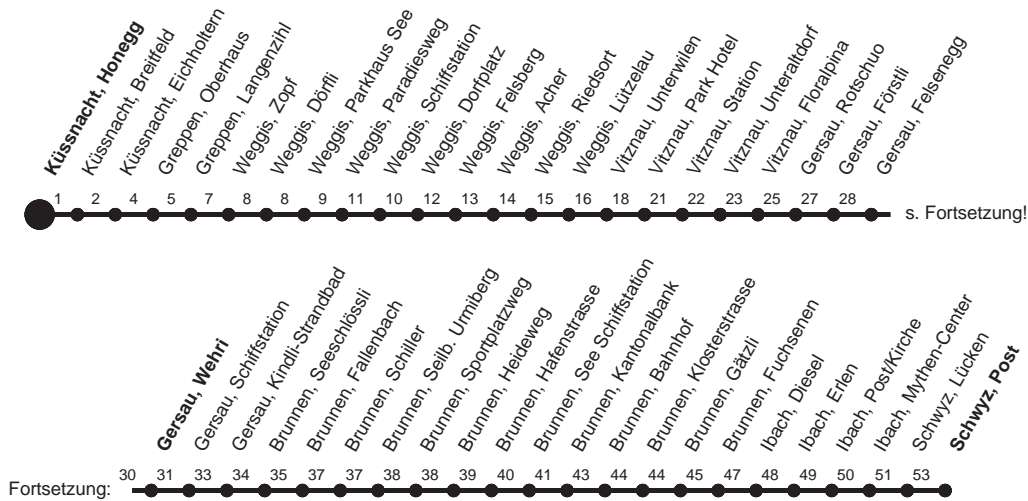

HALT AUF VERLANGEN

Für Anschlüsse und Einhaltung der Abfahrtszeiten besteht keine Gewähr

Abfahrtszeiten ab Küssnacht, Honegg

Richtung
Schwyz, Post

Montag - Freitag, sowie 2. Januar			Samstag			Sonntag, allg. Feiertage *		
6	08	38	6	38	6	38		
7	08	38	7	08W	7	08W		
8	08	38	8	08	38	8	08	38
9	08	38	9	38	9	38		
10	08	38	10	08	38	10	08	38
11	08	38	11	08	38	11	08	38
12	08	38	12	08	38	12	08	38
13	08	38	13	08	38	13	08	38
14	08	38	14	08	38	14	08	38
15	08	38	15	08	38	15	08	38
16	08	38	16	08	38	16	08	38
17	08	38	17	08	38	17	08	38
18	08	38	18	08	38	18	08	38
19	08	38	19	08	38	19	08	38
20	08	38	20	38G	20	38		
21	38V		21	38V	21	38V		
22	38V		22	38V	22	38V		
23	38G		23	38G	23	38G		
0	55G▽		0	54G	0			
1	41☐GV		1	41☐G	1			
2			2		2			
3	11☐GV		3	11☐G	3			
4	36☐GV		4	36☐G	4			

Gültig ab 11.12.2011

☐ : Nachtstern nur Nachtsternbillette gültig

W : Fahrt nur bis Weggis, Schiffstation

G : Fahrt nur bis Gersau, Wehri

▽ : fährt nur Freitag

V : Fahrt nur bis Vitznau, Station

* ohne 2. Januar

Am 26.12.11, 06.04.12, 09.04.12, 17.05.12, 28.05.12, 01.08.12 gilt der Sonntagsfahrplan.