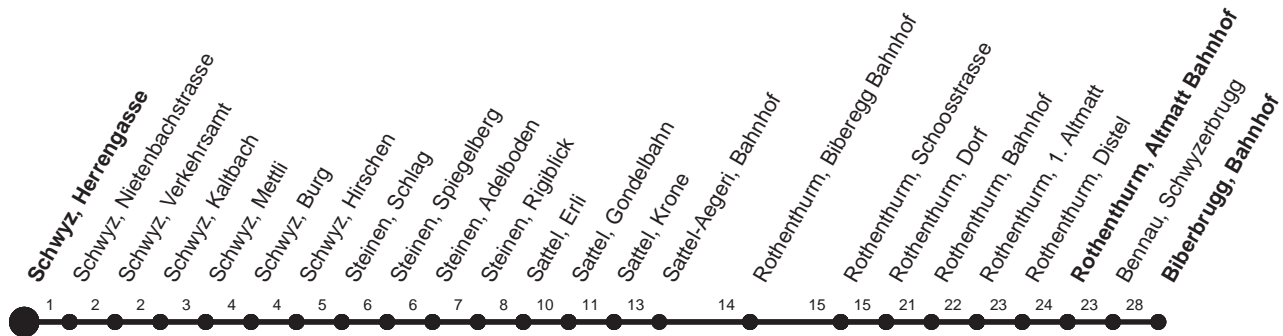

HALT AUF VERLANGEN

Für Anschlüsse und Einhaltung der Abfahrtszeiten besteht keine Gewähr

Abfahrtszeiten ab Schwyz, Herrengasse

Richtung
Biberbrugg, Bahnhof

	Montag - Freitag, sowie 2. Januar				Samstag		Sonntag, allg. Feiertage *	
6	14s	51	59R	6	51	6	51	
7	59			7	59	7	59	
8	59			8	59	8	59	
9	59			9	59	9	59	
10	59			10	59	10	59	
11	59			11	59	11	59	
12	29r	59		12	59	12	59	
13	59			13	59	13	59	
14	59			14	59	14	59	
15	59			15	59	15	59	
16	59			16	59	16	59	
17	59			17	59	17	59	
18	59			18	59	18	59	
19				19		19		
20	05R			20	05R	20	05R	
21	05▽s			21	05▽s	21	05▽s	
22	05▽s			22	05▽s	22	05▽s	
23	05▽s			23	05▽s	23	05▽s	

Gültig ab 11.12.2011

R : Fährt nur bis Rothenthurm, Bahnhof
S : Fährt nur bis Sattel-Aegeri, Bahnhof

r : Fährt nur bis Rothenthurm, Altmatt Bahnhof
▽ : Anschluss an SOB Richtung Biberbrugg

* ohne 2. Januar
Am 26.12.11, 06.04.12, 09.04.12, 17.05.12, 28.05.12, 01.08.12 gilt der Sonntagsfahrplan.