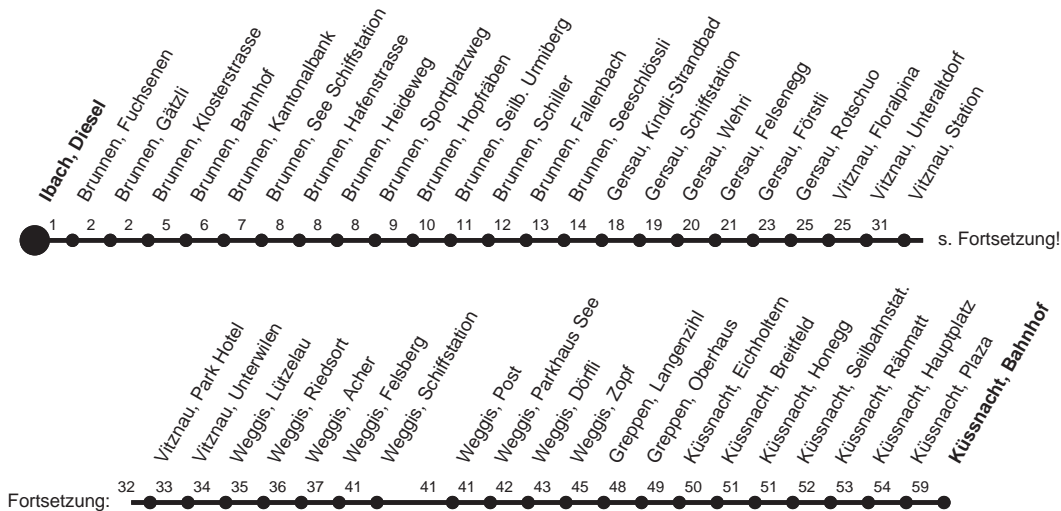

**HALT AUF VERLANGEN**

Für Anschlüsse und Einhaltung der Abfahrtszeiten besteht keine Gewähr

**Abfahrtszeiten ab Ibach, Diesel**

Richtung  
**Küssnacht, Bahnhof**

Montag - Freitag, sowie 2. Januar					Samstag					Sonntag, allg. Feiertage *				
5	25	50			5	57 <sub>G</sub>				5				
6	13	44 <sub>g</sub>	59 <sub>B</sub>		6	20 <sub>G</sub>				6	20 <sub>G</sub>			
7	20	35 <sub>B</sub>	50		7	20	35 <sub>B</sub>	50 <sub>G</sub>		7	20	35 <sub>B</sub>	50 <sub>G</sub>	
8	05 <sub>b</sub>	20	35 <sub>B</sub>	50	8	20	50			8	20	50		
9	05 <sub>b</sub>	20	35 <sub>B</sub>	50	9	05 <sub>b</sub>	20	35 <sub>B</sub>	50	9	05 <sub>b</sub>	20	35 <sub>B</sub>	50
10	05 <sub>b</sub>	20	35 <sub>B</sub>	50	10	05 <sub>b</sub>	20	50		10	05 <sub>b</sub>	20	50	
11	05 <sub>G</sub>	20	35 <sub>B</sub>	50	11	20	50			11	20	50		
12	05 <sub>G</sub>	20	35 <sub>G</sub>	50	12	20	50			12	20	50		
13	05 <sub>G</sub>	20	35 <sub>B</sub>	50	13	20	50			13	20	50		
14	05 <sub>b</sub>	20	35 <sub>B</sub>	50	14	20	50			14	20	50		
15	05 <sub>b</sub>	20	35 <sub>B</sub>	50	15	20	50			15	20	50		
16	05 <sub>G</sub>	20	35 <sub>G</sub>	50	16	20	50			16	20	50		
17	05 <sub>G</sub>	20	35 <sub>G</sub>	50	17	20	50			17	20	50		
18	05 <sub>G</sub>	20	35 <sub>G</sub>	50	18	20	50 <sub>B</sub>			18	20	50 <sub>B</sub>		
19	05 <sub>G</sub>	20	35 <sub>B</sub>	50	19	20	50 <sub>B</sub>			19	20	50 <sub>B</sub>		
20	05 <sub>G</sub>	20	50 <sub>B</sub>		20	05 <sub>G</sub>	20	34 <sub>B</sub>	49 <sub>B</sub>	20	05 <sub>G</sub>	20	34 <sub>B</sub>	49 <sub>B</sub>
21	05 <sub>G</sub>	20 <sub>B</sub>	50 <sub>B</sub>		21	04 <sub>G</sub>	49 <sub>B</sub>			21	04 <sub>G</sub>	20	49 <sub>B</sub>	
22	05 <sub>G</sub>	50 <sub>B</sub>			22	04 <sub>G</sub>	34	49 <sub>B</sub>		22	04 <sub>G</sub>	49 <sub>B</sub>		
23	05 <sub>G</sub>	50 <sub>B</sub>			23	04 <sub>G</sub>	49 <sub>B</sub>			23	49 <sub>B</sub>			
0	15 <sub>G</sub> ▽	50 <sub>B</sub> ▽			0	14 <sub>G</sub>	49 <sub>b</sub>			0				