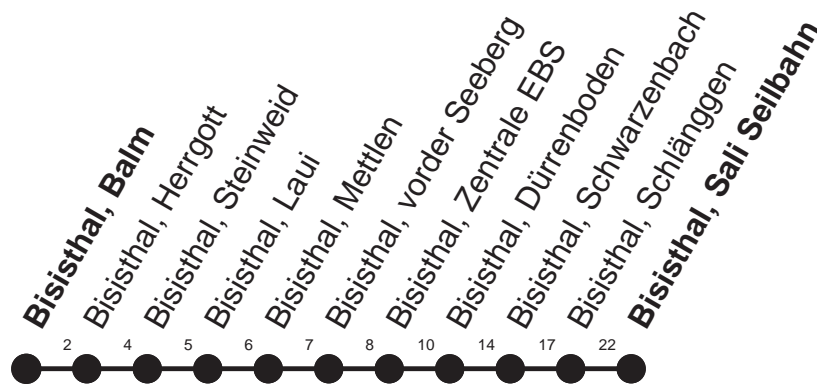

HALT AUF VERLANGEN

Für Anschlüsse und Einhaltung der Abfahrtszeiten besteht keine Gewähr

Abfahrtszeiten ab Bisisthal, Balm

Richtung

Bisisthal, Sali Seilbahntalstation

| | Montag - Freitag, sowie 2. Januar | | Samstag | Sonntag, allg. Feiertage * | | |
|----|-----------------------------------|----------------------|---------|----------------------------|----|-----------------|
| 7 | 07 ¹⁰ ⓈB▽ | 07 [Ⓢ] B▽ | 7 | 39 [Ⓢ] | 7 | 39 [Ⓢ] |
| 8 | 39 [Ⓢ] ▽ | | 8 | 39 [Ⓢ] | 8 | 39 [Ⓢ] |
| 9 | | | 9 | | 9 | |
| 10 | | | 10 | 39 [Ⓢ] | 10 | 39 [Ⓢ] |
| 11 | 24 [Ⓢ] ▽ | 24 ^{Ⓢ10} B▽ | 11 | | 11 | |
| 12 | | | 12 | | 12 | |
| 13 | 39 [Ⓢ] ▽ | | 13 | 39 [Ⓢ] | 13 | 39 [Ⓢ] |
| 14 | | | 14 | | 14 | |
| 15 | 49 ¹⁰ ⓈB▽ | 49 [Ⓢ] ▽ | 15 | 49 [Ⓢ] | 15 | 49 [Ⓢ] |
| 16 | | | 16 | | 16 | |
| 17 | 09 ¹⁰ ⓈB▽ | 09 [Ⓢ] ▽ | 17 | 09 [Ⓢ] | 17 | 09 [Ⓢ] |

Gültig ab 11.12.2011

B : Fährt nur bis Bisisthal, Schwarzenbach

▽ : fährt nur Montag - Freitag

¹⁰ : 13.-23.Dez, 10.Jan-24.Feb, 5.März-27.Apr, 14.Mai-1.Juni, 15.Okt-7.Dez ohne 1.Nov

Kleinbus, Platzzahl beschränkt. Extrafahrten für Gruppen nach Absprache

[Ⓢ] : verkehrt Sommerhalbjahr 16.Juni-14.Okt

Keine Fahrradbeförderung

[Ⓢ] : verkehrt Winterhalbjahr 12.Dez-15.Juni, 15.Okt-7.Dez

* ohne 2. Januar

Am 26.12.11, 06.04.12, 09.04.12, 17.05.12, 28.05.12, 01.08.12 gilt der Sonntagsfahrplan.