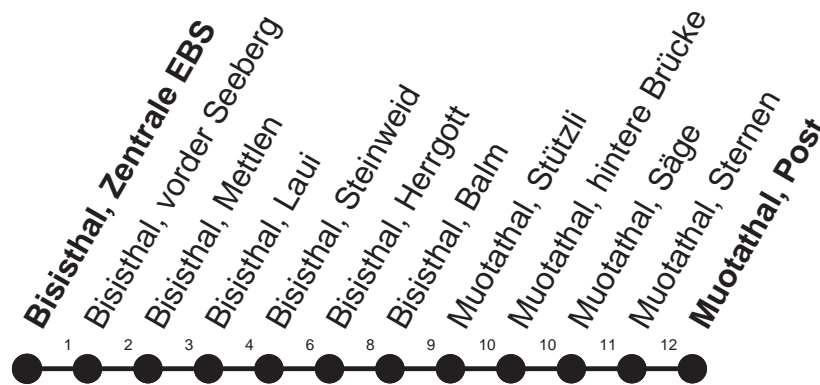

**HALT AUF VERLANGEN**

Für Anschlüsse und Einhaltung der Abfahrtszeiten besteht keine Gewähr

# Abfahrtszeiten ab Bisisthal, Zentrale EBS

Richtung  
**Muotathal, Post**

	Montag - Freitag, sowie 2. Januar		Samstag	Sonntag, allg. Feiertage *	
7	25 <sup>10</sup> Ⓢ▽	25 <sup>Ⓢ</sup> ▽	7		7
8			8	22 <sup>Ⓢ</sup>	8 22 <sup>Ⓢ</sup>
9	22 <sup>Ⓢ</sup> ▽		9	22 <sup>Ⓢ</sup>	9 22 <sup>Ⓢ</sup>
10			10		10
11			11	34 <sup>Ⓢ</sup>	11 34 <sup>Ⓢ</sup>
12	29 <sup>10</sup> Ⓢ▽	29 <sup>Ⓢ</sup> ▽	12		12
13			13		13
14	29 <sup>Ⓢ</sup> ▽		14	59 <sup>Ⓢ</sup>	14 59 <sup>Ⓢ</sup>
15			15		15
16	29 <sup>10</sup> Ⓢ▽	29 <sup>Ⓢ</sup> ▽	16	29 <sup>Ⓢ</sup>	16 29 <sup>Ⓢ</sup>
17	29 <sup>10</sup> Ⓢ▽	59 <sup>Ⓢ</sup> ▽	17	59 <sup>Ⓢ</sup>	17 59 <sup>Ⓢ</sup>

Gültig ab 11.12.2011

<sup>10</sup> : 13.-23.Dez, 10.Jan-24.Feb, 5.März-27.Apr, 14.Mai-1.Juni, 15.Okt-7.Dez ohne 1.Nov

<sup>Ⓢ</sup> : verkehrt Sommerhalbjahr 16.Juni-14.Okt

<sup>Ⓢ</sup> : verkehrt Winterhalbjahr 12.Dez-15.Juni, 15.Okt-7.Dez

▽ : fährt nur Montag - Freitag

Kleinbus, Platzzahl beschränkt. Extradfahrten für Gruppen nach Absprache

Keine Fahrradbeförderung

\* ohne 2. Januar

Am 26.12.11, 06.04.12, 09.04.12, 17.05.12, 28.05.12, 01.08.12 gilt der Sonntagsfahrplan.