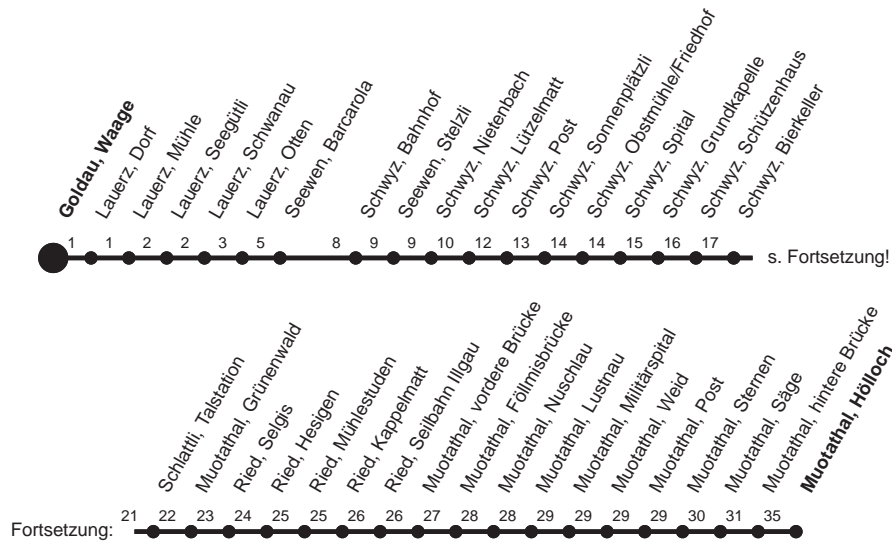

HALT AUF VERLANGEN

Für Anschlüsse und Einhaltung der Abfahrtszeiten besteht keine Gewähr

Abfahrtszeiten ab Goldau, Waage

Richtung
Muotathal, Hölloch

	Montag - Freitag, sowie 2. Januar	Samstag	Sonntag, allg. Feiertage *
6	05	6	6
7	13s	7	7
8	13s	8	8
9		9	9
10		10	10
11		11	11
12		12	12
13		13	13
14		14	14
15		15	15
16	57	16	16
17	57	17	17
18	57	18	18
19		19	19
20		20	20
21		21	21
22		22	22
23		23	23
0	29s▽	0 30s	0

Gültig ab 11.12.2011

S : Fährt nur bis Schwyz, Bahnhof
s : Fährt nur bis Schwyz, Post

▽ : fährt nur Freitag

* ohne 2. Januar

Am 26.12.11, 06.04.12, 09.04.12, 17.05.12, 28.05.12, 01.08.12 gilt der Sonntagsfahrplan.