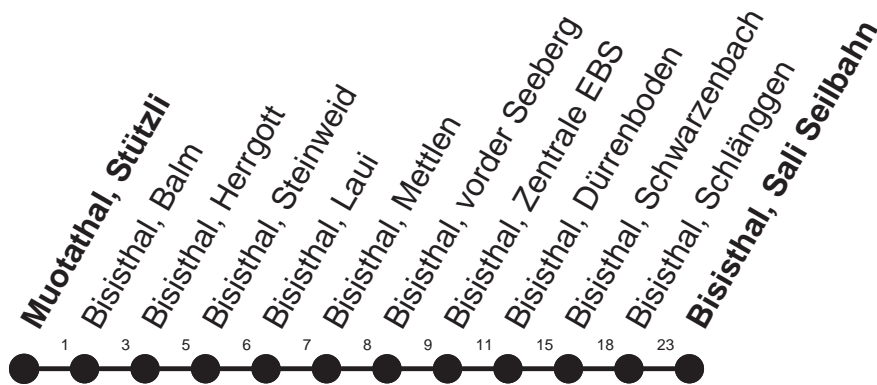

HALT AUF VERLANGEN

Für Anschlüsse und Einhaltung der Abfahrtszeiten besteht keine Gewähr

Abfahrtszeiten ab Muotathal, Stützli

Richtung
Bisisthal, Sali Seilbahntalstation

	Montag - Freitag, sowie 2. Januar		Samstag	Sonntag, allg. Feiertage *		
7	06 [Ⓜ] [Ⓟ] B▽	06 [Ⓞ] B▽	7	38 [Ⓞ]	7	38 [Ⓞ]
8	38 [Ⓞ] ▽		8	38 [Ⓞ]	8	38 [Ⓞ]
9			9		9	
10			10	38 [Ⓞ]	10	38 [Ⓞ]
11	23 [Ⓞ] ▽	23 [Ⓜ] [Ⓟ] B▽	11		11	
12			12		12	
13	38 [Ⓞ] ▽		13	38 [Ⓞ]	13	38 [Ⓞ]
14			14		14	
15	48 [Ⓜ] [Ⓟ] B▽	48 [Ⓞ] ▽	15	48 [Ⓞ]	15	48 [Ⓞ]
16			16		16	
17	08 [Ⓜ] [Ⓟ] B▽	08 [Ⓞ] ▽	17	08 [Ⓞ]	17	08 [Ⓞ]

Gültig ab 11.12.2011

B : Fährt nur bis Bisisthal, Schwarzenbach

▽ : fährt nur Montag - Freitag

Ⓜ : 13.-23.Dez, 10.Jan-24.Feb, 5.März-27.Apr, 14.Mai-1.Juni, 15.Okt-7.Dez ohne 1.Nov

Kleinbus, Platzzahl beschränkt. Extrafahrten für Gruppen nach Absprache

Ⓞ : verkehrt Sommerhalbjahr 16.Juni-14.Okt

Keine Fahrradbeförderung

Ⓟ : verkehrt Winterhalbjahr 12.Dez-15.Juni, 15.Okt-7.Dez

* ohne 2. Januar

Am 26.12.11, 06.04.12, 09.04.12, 17.05.12, 28.05.12, 01.08.12 gilt der Sonntagsfahrplan.