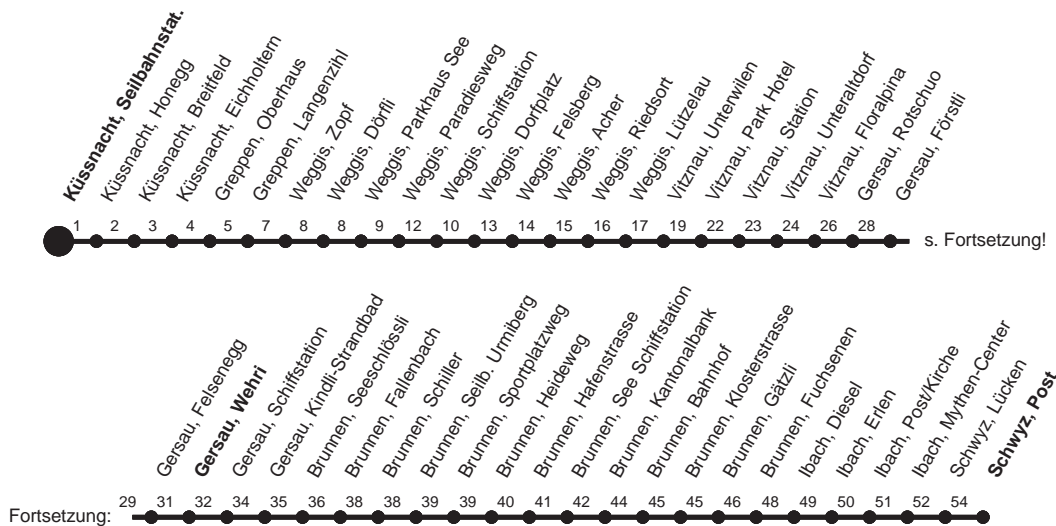

HALT AUF VERLANGEN

Für Anschlüsse und Einhaltung der Abfahrtszeiten besteht keine Gewähr

Abfahrtszeiten ab Küssnacht, Seilbahnstat.

Richtung
Schwyz, Post

Montag - Freitag, sowie 2. Januar			Samstag		Sonntag, allg. Feiertage *	
6	07	37	6	37	6	37
7	07	37	7	07W	7	07W
8	07	37	8	07	8	07 37
9	07	37	9	37	9	37
10	07	37	10	07	10	07 37
11	07	37	11	07	11	07 37
12	07	37	12	07	12	07 37
13	07	37	13	07	13	07 37
14	07	37	14	07	14	07 37
15	07	37	15	07	15	07 37
16	07	37	16	07	16	07 37
17	07	37	17	07	17	07 37
18	07	37	18	07	18	07 37
19	07	37	19	07	19	07 37
20	07	37	20	37G	20	37
21	37V		21	37V	21	37V
22	37V		22	37V	22	37V
23	37G		23	37G	23	37G
0	54G∇		0	54G	0	
1	41NG∇		1	41NG	1	
2			2		2	
3	11NG∇		3	11NG	3	
4	36NG∇		4	36NG	4	

Gültig ab 11.12.2011

☐ : Nachtstern nur Nachtsternbillette gültig
G : Fahrt nur bis Gersau, Wehri
V : Fahrt nur bis Vitznau, Station

W : Fahrt nur bis Weggis, Schiffstation
∇ : fährt nur Freitag

* ohne 2. Januar
Am 26.12.11, 06.04.12, 09.04.12, 17.05.12, 28.05.12, 01.08.12 gilt der Sonntagsfahrplan.