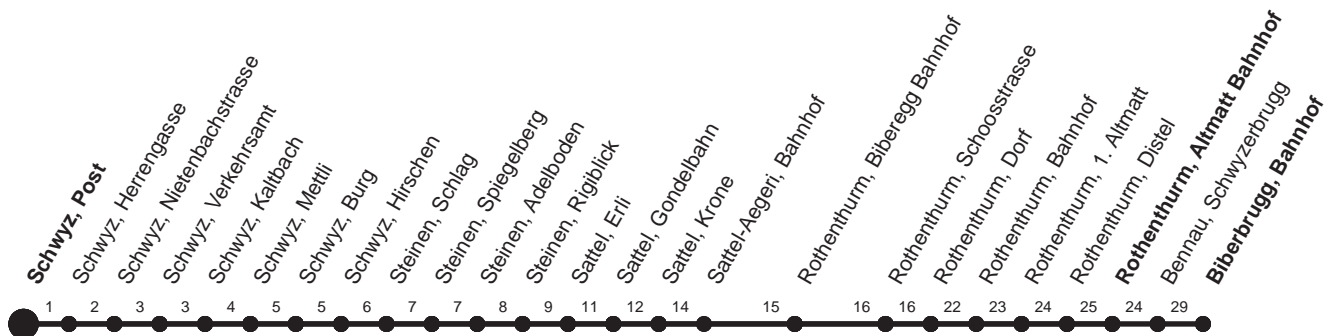

HALT AUF VERLANGEN

Für Anschlüsse und Einhaltung der Abfahrtszeiten besteht keine Gewähr

Abfahrtszeiten ab Schwyz, Post

Richtung
Biberbrugg, Bahnhof

Montag - Freitag, sowie 2. Januar				Samstag		Sonntag, allg. Feiertage *	
6	13s	50	58R	6	50	6	50
7	58			7	58	7	58
8	58			8	58	8	58
9	58			9	58	9	58
10	58			10	58	10	58
11	58			11	58	11	58
12	28r	58		12	58	12	58
13	58			13	58	13	58
14	58			14	58	14	58
15	58			15	58	15	58
16	58			16	58	16	58
17	58			17	58	17	58
18	58			18	58	18	58
19				19		19	
20	04R			20	04R	20	04R
21	04▽s			21	04▽s	21	04▽s
22	04▽s			22	04▽s	22	04▽s
23	04▽s			23	04▽s	23	04▽s
0				0		0	
1	20R©			1	20R	1	

Gültig ab 11.12.2011

R : Fährt nur bis Rothenthurm, Bahnhof
 S : Fährt nur bis Sattel-Aegeri, Bahnhof
 r : Fährt nur bis Rothenthurm, Altmatt Bahnhof

▽ : Anschluss an SOB Richtung Biberbrugg
 © : fährt nur Freitag

* ohne 2. Januar

Am 26.12.11, 06.04.12, 09.04.12, 17.05.12, 28.05.12, 01.08.12 gilt der Sonntagsfahrplan.