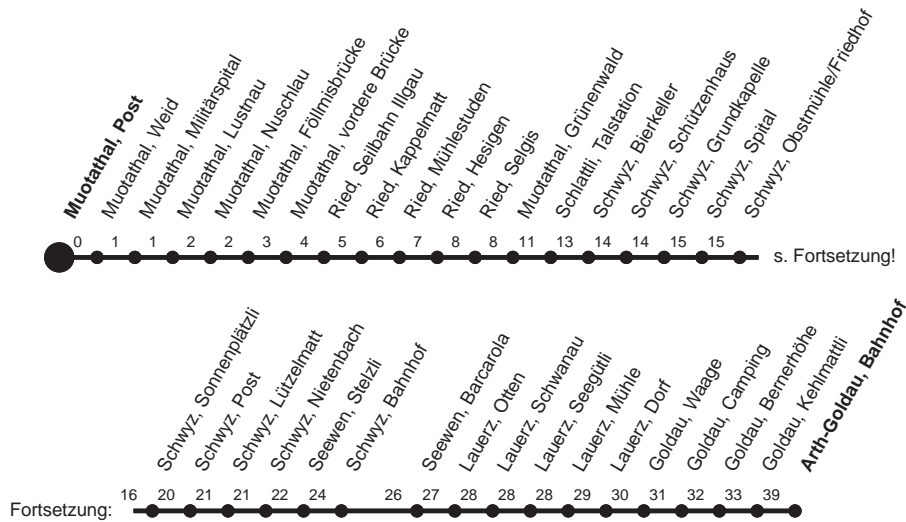

HALT AUF VERLANGEN

Für Anschlüsse und Einhaltung der Abfahrtszeiten besteht keine Gewähr

Abfahrtszeiten ab Muotathal, Post

Richtung
Arth-Goldau, Bahnhof

	Montag - Freitag, sowie 2. Januar		Samstag		Sonntag, allg. Feiertage *	
5	42s	56	5	55s	5	
6	19	49s	6	49s	6	49s
7	19	49s	7	19L	7	19L 49s
8	19L		8	19s	8	19s
9	19L		9	19s	9	19s
10	19L		10	19s	10	19s
11	19L	49s	11	19s	11	19s 49s
12	19L	59s	12	19L	12	19L 49s
13	19L		13	19s	13	19s 49s
14	19L		14	19s	14	19s
15	19L	49s	15	19L	15	19L 49s
16	19s	49s	16	19s	16	19s 49s
17	19s	49s	17	19L	17	19L 49s
18	19s	49s	18	19L	18	19L 49s
19	19L		19	19L	19	19L
20	39s		20	39s	20	39s
21	39s		21	39s	21	39s
22	39s▽		22	39s	22	
23	39s▽		23	39s	23	

Gültig ab 11.12.2011

L : Fährt nur bis Lauerz, Dorf

s : Fährt nur bis Schwyz, Post

S : Fährt nur bis Schwyz, Bahnhof

▽ : fährt nur Freitag

* ohne 2. Januar

Am 26.12.11, 06.04.12, 09.04.12, 17.05.12, 28.05.12, 01.08.12 gilt der Sonntagsfahrplan.