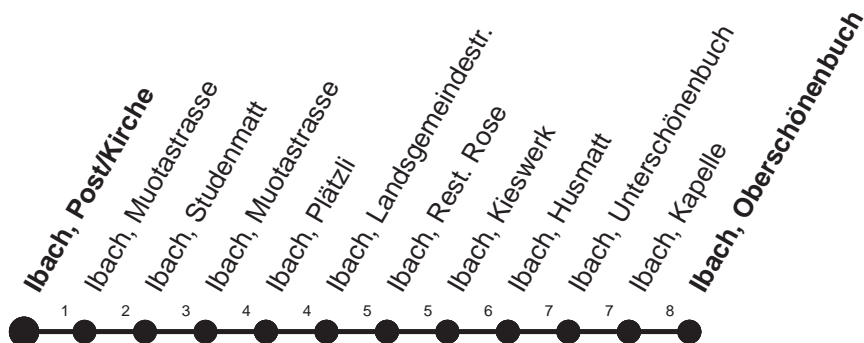

31

HALT AUF VERLANGEN

Für Anschlüsse und Einhaltung
der Abfahrtszeiten besteht
keine Gewähr

Abfahrtszeiten ab Ibach, Post/Kirche

Richtung
Ibach, Oberschönenbuch

Montag - Freitag, sowie 2. Januar

7	07 ⁹ ▽	39 ⁹ ▽
8	06 ⁹ ▽	
9		
10		
11	28 ⁹	
12	06 ⁹	
13	02 ⁹	
14		
15	16 ⁹	
16	16 ⁹	
17	16 ⁹	
18	16 ⁹	

Gültig ab 11.12.2011

⁹: Kleinbus, Platzzahl beschränkt. Extradfahrten für
Gruppen nach Absprache

▽: verkehrt nicht via Ibach, Studenmatt

* ohne 2. Januar

Am 26.12.11, 06.04.12, 09.04.12, 17.05.12, 28.05.12, 01.08.12 gilt der Sonntagsfahrplan.