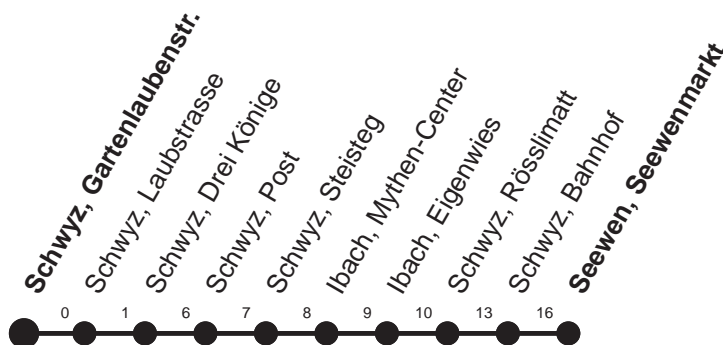

**HALT AUF VERLANGEN**

Für Anschlüsse und Einhaltung der Abfahrtszeiten besteht keine Gewähr

**Abfahrtszeiten ab  
Schwyz, Gartenlaubenstr.**Richtung  
**Seewen, Seewenmarkt**

Montag - Freitag, sowie 2. Januar				Samstag	Sonntag, allg. Feiertage *
6	05s	19s	38s	6	6
7	05s	35s		7	35s
8	05	35		8	35s
9	35			9	35s
10	35			10	35s
11	05	35	55s	11	35s
12	35			12	35s
13	05	35		13	35s
14	05	35		14	35s
15	35			15	35s
16	05	35		16	35s
17	05	35		17	35s
18	05	35		18	35s
19	05	35		19	35s
20	22s			20	22s
21	22s			21	22s
22	22s			22	22s
23	22s▽			23	22s

Gültig ab 11.12.2011

S : Fährt nur bis Schwyz, Bahnhof

▽ : fährt nur Freitag

s : Fährt nur bis Schwyz, Post

\* ohne 2. Januar

Am 26.12.11, 06.04.12, 09.04.12, 17.05.12, 28.05.12, 01.08.12 gilt der Sonntagsfahrplan.