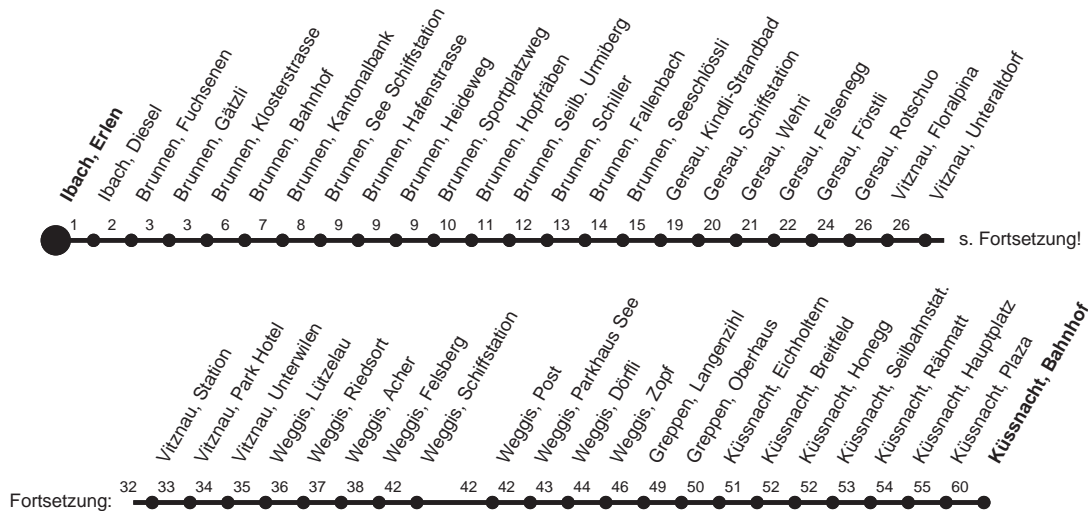

HALT AUF VERLANGEN

Für Anschlüsse und Einhaltung der Abfahrtszeiten besteht keine Gewähr

Abfahrtszeiten ab Ibach, Erlen

Richtung
Küssnacht, Bahnhof

Montag - Freitag, sowie 2. Januar				Samstag				Sonntag, allg. Feiertage *			
5	24	49		5	56G			5			
6	12	43 _g	58 _B	6	19G			6	19G		
7	19	34 _B	49	7	19	34 _B	49G	7	19	34 _B	49G
8	04 _b	19	34 _B 49	8	19	49		8	19	49	
9	04 _b	19	34 _B 49	9	04 _b	19	34 _B 49	9	04 _b	19	34 _B 49
10	04 _b	19	34 _B 49	10	04 _b	19	49	10	04 _b	19	49
11	04 _G	19	34 _B 49	11	19	49		11	19	49	
12	04 _G	19	34 _G 49	12	19	49		12	19	49	
13	04 _G	19	34 _B 49	13	19	49		13	19	49	
14	04 _b	19	34 _B 49	14	19	49		14	19	49	
15	04 _b	19	34 _B 49	15	19	49		15	19	49	
16	04 _G	19	34 _G 49	16	19	49		16	19	49	
17	04 _G	19	34 _G 49	17	19	49		17	19	49	
18	04 _G	19	34 _G 49	18	19	49 _B		18	19	49 _B	
19	04 _G	19	34 _B 49	19	19	49 _B		19	19	49 _B	
20	04 _G	19	49 _B	20	04 _G	19	33 _B 48 _B	20	04 _G	19	33 _B 48 _B
21	04 _G	19 _B	49 _B	21	03 _G	48 _B		21	03 _G	19	48 _B
22	04 _G	49 _B		22	03 _G	33	48 _B	22	03 _G	48 _B	
23	04 _G	49 _B		23	03 _G	48 _B		23	48 _B		
0	14 _G ▽	49 _B ▽		0	13 _G	48 _b		0			

Gültig ab 11.12.2011

_g : verkehrt ab Küssnacht, Bahnhof ohne Halt bis Immensee, Gymnasium

_B : Fährt nur bis Brunnen, Schiller

_G : Fährt nur bis Gersau, Wehri

_b : Fährt nur bis Brunnen, Bahnhof

▽ : fährt nur Freitag

* ohne 2. Januar

Am 26.12.11, 06.04.12, 09.04.12, 17.05.12, 28.05.12, 01.08.12 gilt der Sonntagsfahrplan.