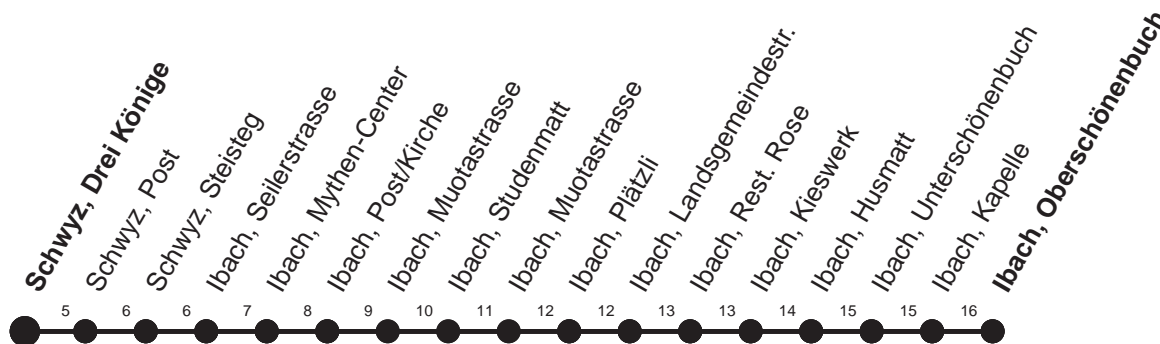

# 31

**HALT AUF VERLANGEN**

Für Anschlüsse und Einhaltung der Abfahrtszeiten besteht keine Gewähr

## Abfahrtszeiten ab Schwyz, Drei Könige

Richtung  
**Ibach, Oberschönenbuch**

**Montag - Freitag, sowie 2. Januar**

7 33<sup>9</sup>▽

8 29<sup>9</sup>s

9

10

11 59<sup>9</sup>

12 32<sup>9</sup>s

13 28<sup>9</sup>s

14

15 41<sup>9</sup>s

16 41<sup>9</sup>s

17 41<sup>9</sup>s

Gültig ab 11.12.2011

<sup>9</sup>: Kleinbus, Platzzahl beschränkt. Extradfahrten für Gruppen nach Absprache

S : Fährt nur bis Schwyz, Post

▽ : verkehrt nicht via Ibach, Studenmatt

\* ohne 2. Januar

Am 26.12.11, 06.04.12, 09.04.12, 17.05.12, 28.05.12, 01.08.12 gilt der Sonntagsfahrplan.