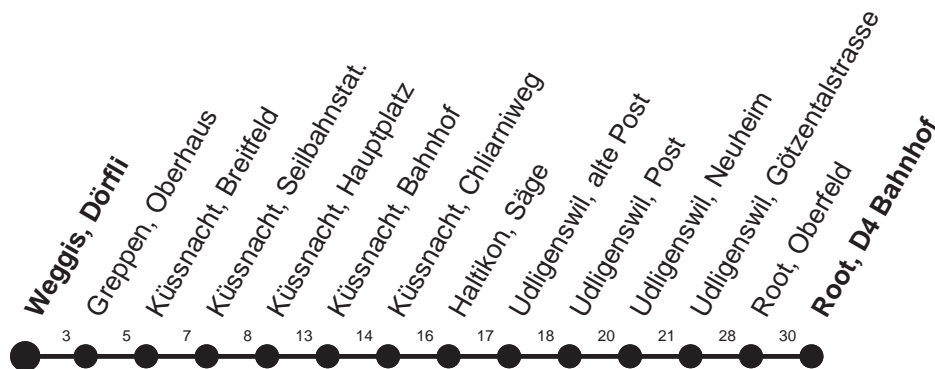

28

HALT AUF VERLANGEN

Für Anschlüsse und Einhaltung
der Abfahrtszeiten besteht
keine Gewähr

Abfahrtszeiten ab Weggis, Dörfli

Richtung
Root D4, Bahnhof

Montag - Freitag, sowie 2. Januar

6	17
7	17
8	17
9	
10	
11	
12	
13	
14	
15	
16	
17	17

Gültig ab 11.12.2011

* ohne 2. Januar
Am 26.12.11, 06.04.12, 09.04.12, 17.05.12, 28.05.12, 01.08.12 gilt der Sonntagsfahrplan.