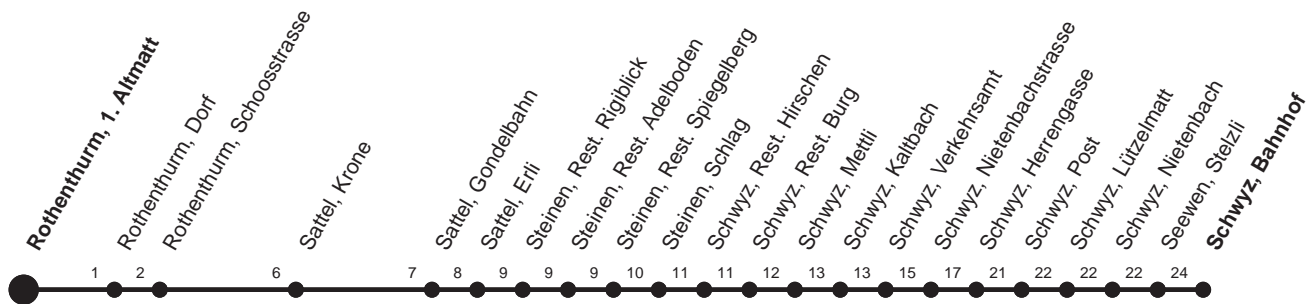

HALT AUF VERLANGEN

Für Anschlüsse und Einhaltung der Abfahrtszeiten besteht keine Gewähr

Abfahrtszeiten ab Rothenthurm, 1. Altmatt

Richtung
Schwyz, Bahnhof

Montag - Freitag, sowie 2. Januar		Samstag	Sonntag, allg. Feiertage *		
7	37	7	37	7	37
8	37	8	37	8	37
9	37	9	37	9	37
10	37	10	37	10	37
11	37	11	37	11	37
12	37	12	37	12	37
13	37	13	37	13	37
14	37	14	37	14	37
15	37	15	37	15	37
16	37	16	37	16	37
17	37	17	37	17	37
18	37	18	37	18	37
19	37	19	37	19	37

57s

Gültig ab 11.12.2011

S : Fährt nur bis Schwyz, Post

* ohne 2. Januar

Am 26.12.11, 06.04.12, 09.04.12, 17.05.12, 28.05.12, 01.08.12 gilt der Sonntagsfahrplan.