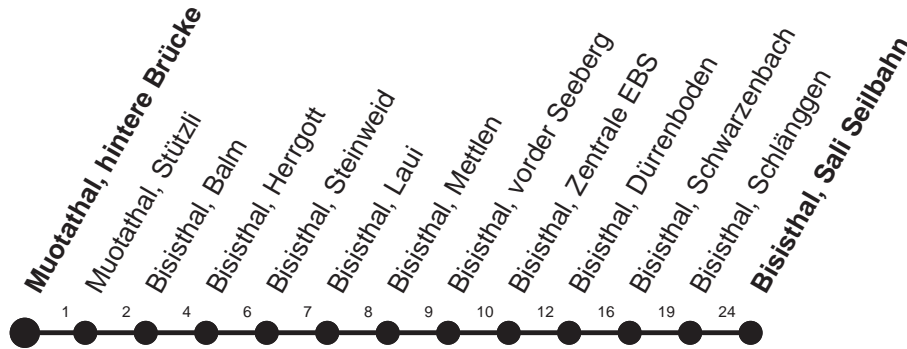

**HALT AUF VERLANGEN**

Für Anschlüsse und Einhaltung der Abfahrtszeiten besteht keine Gewähr

Abfahrtszeiten ab Muotathal, hintere BrückeRichtung
Bisisthal, Sali Seilbahntalstation

	Montag - Freitag, sowie 2. Januar		Samstag	Sonntag, allg. Feiertage *		
7	05 ¹⁰ ⊗B▽	05 [⊙] B▽	7	37 [⊙]	7	37 [⊙]
8	37 [⊙] ▽		8	37 [⊙]	8	37 [⊙]
9			9		9	
10			10	37 [⊙]	10	37 [⊙]
11	22 [⊙] ▽	22 ^{⊗10} B▽	11		11	
12			12		12	
13	37 [⊙] ▽		13	37 [⊙]	13	37 [⊙]
14			14		14	
15	47 ¹⁰ ⊗B▽	47 [⊙] ▽	15	47 [⊙]	15	47 [⊙]
16			16		16	
17	07 ¹⁰ ⊗B▽	07 [⊙] ▽	17	07 [⊙]	17	07 [⊙]

Gültig ab 11.12.2011

B : Fährt nur bis Bisisthal, Schwarzenbach

10 : 13.-23.Dez, 10.Jan-24.Feb, 5.März-27.Apr, 14.Mai-1.Juni, 15.Okt-7.Dez ohne 1.Nov

⊙ : verkehrt Sommerhalbjahr 16.Juni-14.Okt

⊗ : verkehrt Winterhalbjahr 12.Dez-15.Juni, 15.Okt-7.Dez

▽ : fährt nur Montag - Freitag

Kleinbus, Platzzahl beschränkt. Extrafahrten für Gruppen nach Absprache

Keine Fahrradbeförderung

* ohne 2. Januar

Am 26.12.11, 06.04.12, 09.04.12, 17.05.12, 28.05.12, 01.08.12 gilt der Sonntagsfahrplan.