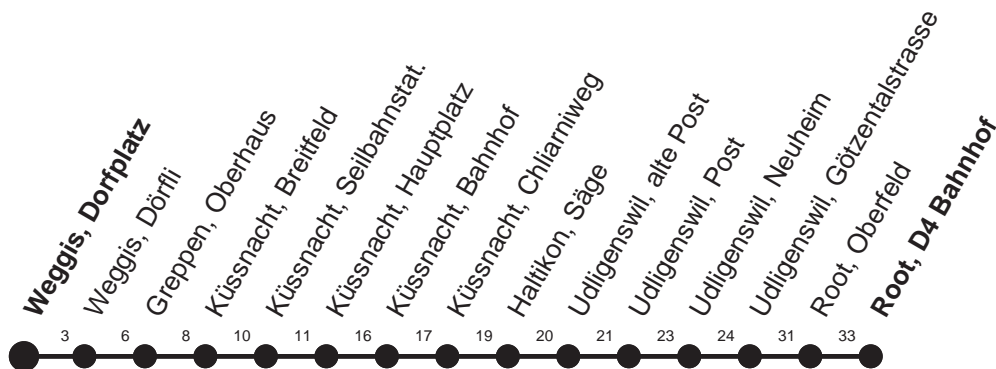

28

HALT AUF VERLANGEN

Für Anschlüsse und Einhaltung der Abfahrtszeiten besteht keine Gewähr

Abfahrtszeiten ab Weggis, Dorfplatz

Richtung
Root D4, Bahnhof

Montag - Freitag, sowie 2. Januar

6	14
7	14
8	14
9	
10	
11	
12	
13	
14	
15	
16	
17	14

Gültig ab 11.12.2011

* ohne 2. Januar
Am 26.12.11, 06.04.12, 09.04.12, 17.05.12, 28.05.12, 01.08.12 gilt der Sonntagsfahrplan.