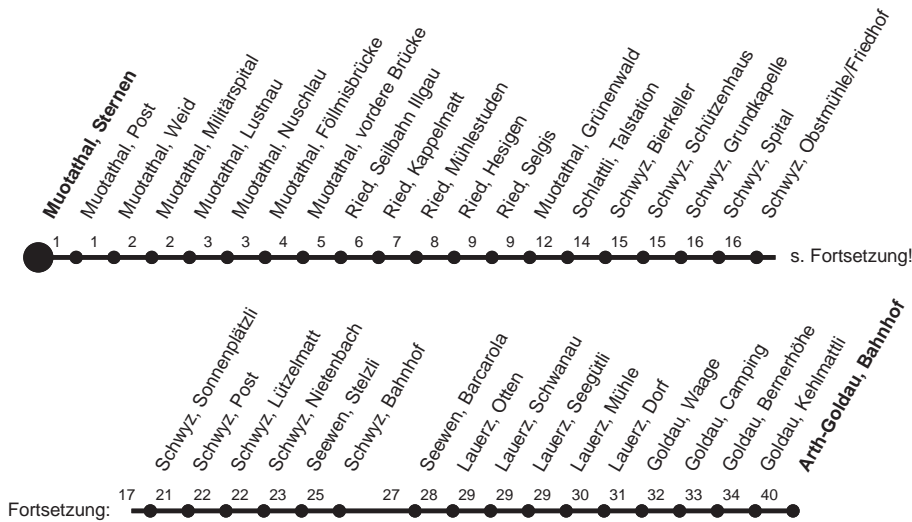

HALT AUF VERLANGEN

Für Anschlüsse und Einhaltung der Abfahrtszeiten besteht keine Gewähr

Abfahrtszeiten ab Muotathal, Sternen

Richtung
Arth-Goldau, Bahnhof

	Montag - Freitag, sowie 2. Januar		Samstag		Sonntag, allg. Feiertage *	
5	41S	55	5	54S	5	
6	18	48S	6	48S	6	48S
7	18	48S	7	18L	7	18L 48S
8	18L		8	18S	8	18S
9	18L		9	18S	9	18S
10	18L		10	18S	10	18S
11	18L	48S	11	18S	11	18S 48S
12	18L	58S	12	18L	12	18L 48S
13	18L		13	18S	13	18S 48S
14	18L		14	18S	14	18S
15	18L	48S	15	18L	15	18L 48S
16	18S	48S	16	18S	16	18S 48S
17	18S	48S	17	18L	17	18L 48S
18	18S	48S	18	18L	18	18L 48S
19	18L		19	18L	19	18L
20	38S		20	38S	20	38S
21	38S		21	38S	21	38S
22	38s▽		22	38S	22	
23	38s▽		23	38S	23	

Gültig ab 11.12.2011

L : Fährt nur bis Lauerz, Dorf

s : Fährt nur bis Schwyz, Post

S : Fährt nur bis Schwyz, Bahnhof

▽ : fährt nur Freitag

* ohne 2. Januar

Am 26.12.11, 06.04.12, 09.04.12, 17.05.12, 28.05.12, 01.08.12 gilt der Sonntagsfahrplan.