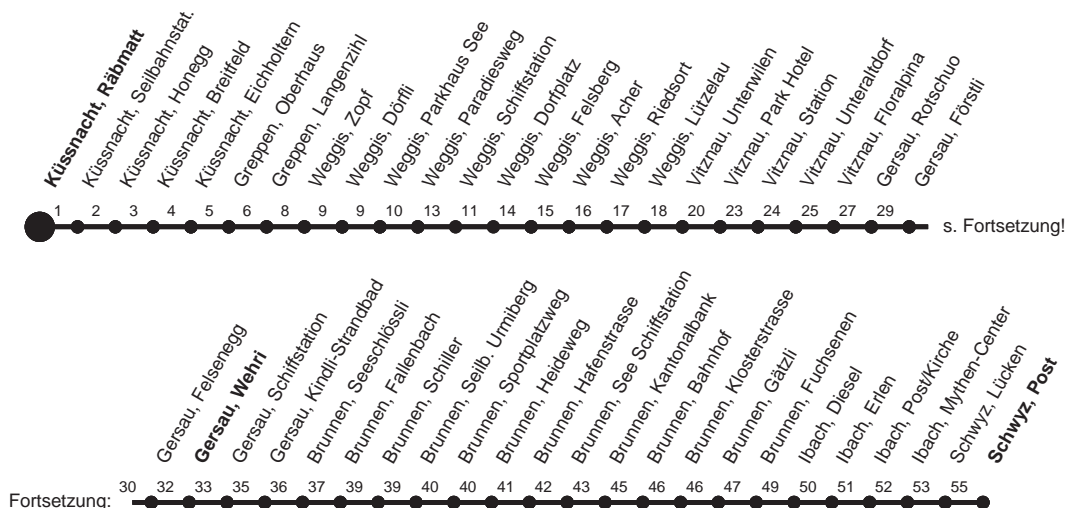

**HALT AUF VERLANGEN**

Für Anschlüsse und Einhaltung der Abfahrtszeiten besteht keine Gewähr

# Abfahrtszeiten ab Küssnacht, Rämatt

Richtung  
**Schwyz, Post**

Montag - Freitag, sowie 2. Januar			Samstag			Sonntag, allg. Feiertage *		
6	06	36	6	36	6	36		
7	06	36	7	06W	7	06W		
8	06	36	8	06	36	8	06	36
9	06	36	9	36	9	36		
10	06	36	10	06	36	10	06	36
11	06	36	11	06	36	11	06	36
12	06	36	12	06	36	12	06	36
13	06	36	13	06	36	13	06	36
14	06	36	14	06	36	14	06	36
15	06	36	15	06	36	15	06	36
16	06	36	16	06	36	16	06	36
17	06	36	17	06	36	17	06	36
18	06	36	18	06	36	18	06	36
19	06	36	19	06	36	19	06	36
20	06	36	20	36G	20	36		
21	36V		21	36V	21	36V		
22	36V		22	36V	22	36V		
23	36G		23	36G	23	36G		
0	53G▽		0	53G	0			
1	40NG▽		1	40NG	1			
2			2		2			
3	10NG▽		3	10NG	3			
4	35NG▽		4	35NG	4			

Gültig ab 11.12.2011

☐ : Nachtstern nur Nachtsternbillette gültig  
 G : Fahrt nur bis Gersau, Wehri  
 V : Fahrt nur bis Vitznau, Station

W : Fahrt nur bis Weggis, Schiffstation  
 ▽ : fährt nur Freitag

\* ohne 2. Januar

Am 26.12.11, 06.04.12, 09.04.12, 17.05.12, 28.05.12, 01.08.12 gilt der Sonntagsfahrplan.