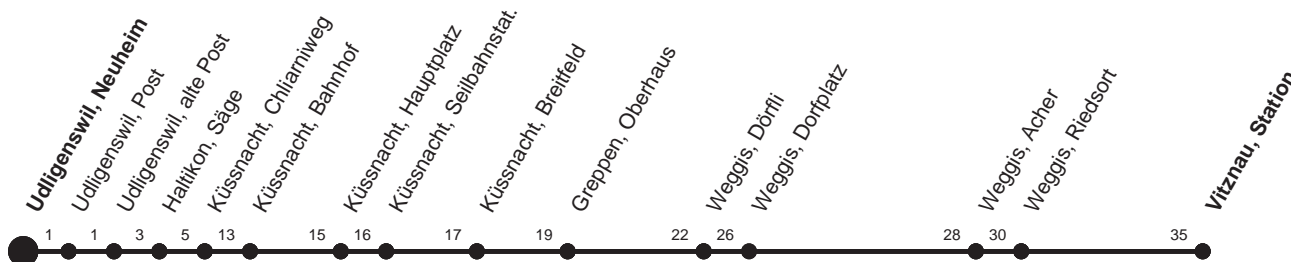

28

HALT AUF VERLANGEN

Für Anschlüsse und Einhaltung der Abfahrtszeiten besteht keine Gewähr

Abfahrtszeiten ab Udligenswil, Neuheim

Richtung
Vitznau, Station

Montag - Freitag, sowie 2. Januar

7 12

8 12K

17 12

18 12

Gültig ab 11.12.2011

K : Fahrt nur bis Küssnacht, Bahnhof

* ohne 2. Januar

Am 26.12.11, 06.04.12, 09.04.12, 17.05.12, 28.05.12, 01.08.12 gilt der Sonntagsfahrplan.