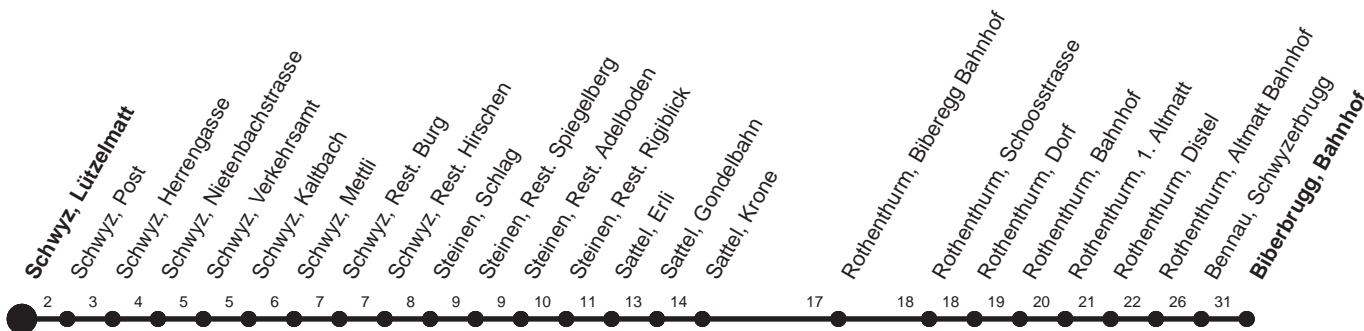

**HALT AUF VERLANGEN**

Für Anschlüsse und Einhaltung der Abfahrtszeiten besteht keine Gewähr

# Abfahrtszeiten ab Schwyz, Lützel matt

Richtung  
**Biberbrugg, Bahnhof**

Montag - Freitag, sowie 2. Januar		Samstag		Sonntag, allg. Feiertage *	
6	54R	6		6	
7	54	7	54	7	54
8	54	8	54	8	54
9	54	9	54	9	54
10	54	10	54	10	54
11	54	11	54	11	54
12	54	12	54	12	54
13	54	13	54	13	54
14	54	14	54	14	54
15	54	15	54	15	54
16	54	16	54	16	54
17	54	17	54	17	54
18	54	18	54	18	54

Gültig ab 11.12.2011

R : Fährt nur bis Rothenthurm, Bahnhof

\* ohne 2. Januar

Am 26.12.11, 06.04.12, 09.04.12, 17.05.12, 28.05.12, 01.08.12 gilt der Sonntagsfahrplan.