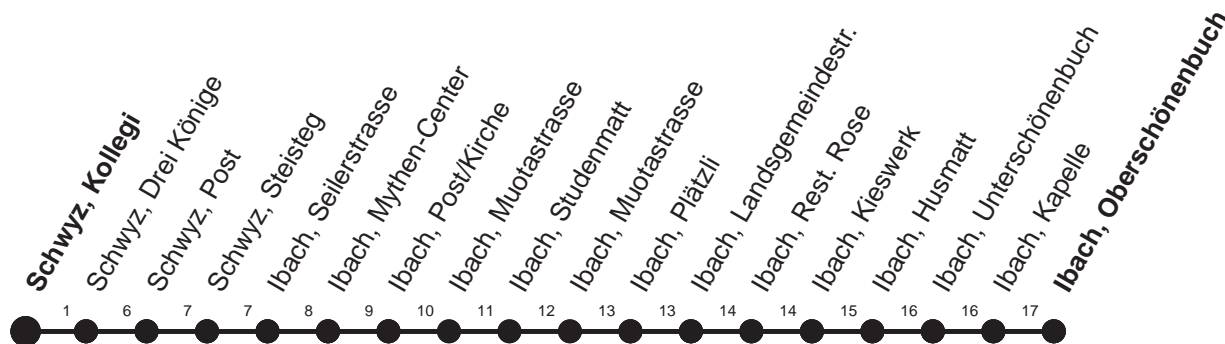

31

HALT AUF VERLANGEN

Für Anschlüsse und Einhaltung
der Abfahrtszeiten besteht
keine Gewähr

Abfahrtszeiten ab Schwyz, Kollegi

Richtung
Ibach, Oberschönenbuch

Montag - Freitag, sowie 2. Januar

- 7 32⁹▽
- 8 28⁹s
- 9
- 10
- 11 58⁹
- 12 31⁹s
- 13 27⁹s
- 14
- 15 40⁹s
- 16 40⁹s
- 17 40⁹s

Gültig ab 11.12.2011

⁹: Kleinbus, Platzzahl beschränkt. Extradfahrten für
Gruppen nach Absprache

S : Fährt nur bis Schwyz, Post

▽ : verkehrt nicht via Ibach, Studenmatt

* ohne 2. Januar

Am 26.12.11, 06.04.12, 09.04.12, 17.05.12, 28.05.12, 01.08.12 gilt der Sonntagsfahrplan.