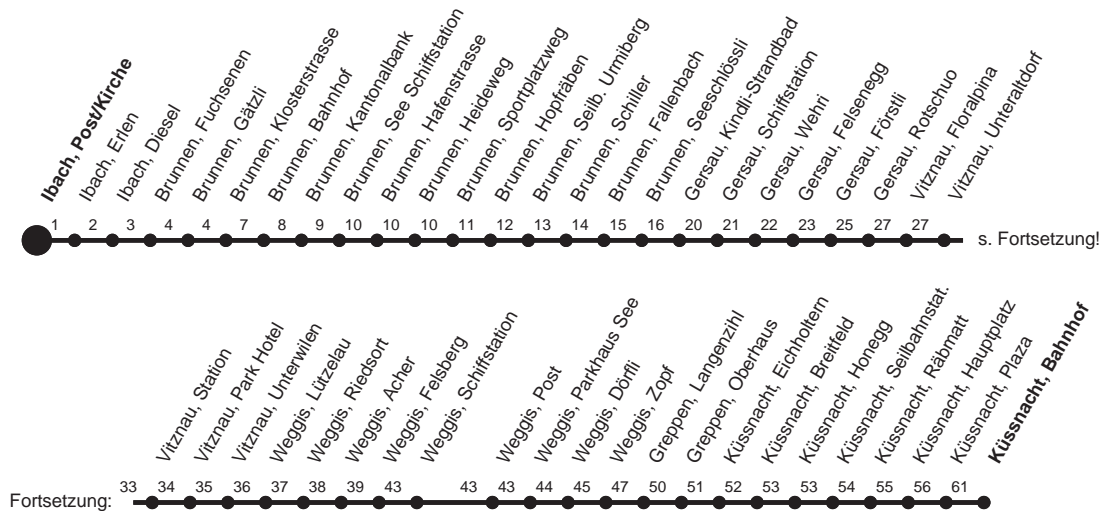

HALT AUF VERLANGEN

Für Anschlüsse und Einhaltung der Abfahrtszeiten besteht keine Gewähr

Abfahrtszeiten ab Ibach, Post/Kirche

Richtung
Küssnacht, Bahnhof

Montag - Freitag, sowie 2. Januar				Samstag				Sonntag, allg. Feiertage *			
5	23	48		5	55G			5			
6	11	42 _g	57 _B	6	18G			6	18G		
7	18	33 _B	48	7	18	33 _B	48G	7	18	33 _B	48G
8	03 _b	18	33 _B 48	8	18	48		8	18	48	
9	03 _b	18	33 _B 48	9	03 _b	18	33 _B 48	9	03 _b	18	33 _B 48
10	03 _b	18	33 _B 48	10	03 _b	18	48	10	03 _b	18	48
11	03 _G	18	33 _B 48	11	18	48		11	18	48	
12	03 _G	18	33 _G 48	12	18	48		12	18	48	
13	03 _G	18	33 _B 48	13	18	48		13	18	48	
14	03 _b	18	33 _B 48	14	18	48		14	18	48	
15	03 _b	18	33 _B 48	15	18	48		15	18	48	
16	03 _G	18	33 _G 48	16	18	48		16	18	48	
17	03 _G	18	33 _G 48	17	18	48		17	18	48	
18	03 _G	18	33 _G 48	18	18	48 _B		18	18	48 _B	
19	03 _G	18	33 _B 48	19	18	48 _B		19	18	48 _B	
20	03 _G	18	48 _B	20	03 _G	18	32 _B 47 _B	20	03 _G	18	32 _B 47 _B
21	03 _G	18 _B	48 _B	21	02 _G	47 _B		21	02 _G	18	47 _B
22	03 _G	48 _B		22	02 _G	32	47 _B	22	02 _G	47 _B	
23	03 _G	48 _B		23	02 _G	47 _B		23	47 _B		
0	13 _∇	13 _G ⊙	48 _B ⊙	0	12 _G	47 _b		0	12 _l		
1	22 _⊙			1	22 _l			1			

Gültig ab 11.12.2011

g : verkehrt ab Küssnacht, Bahnhof ohne Halt bis Immensee, Gymnasium

B : Fährt nur bis Brunnen, Schiller

G : Fährt nur bis Gersau, Wehri

l : Fährt nur bis Ibach, Erlen

b : Fährt nur bis Brunnen, Bahnhof

∇ : fährt nur Montag - Donnerstag

⊙ : fährt nur Freitag

* ohne 2. Januar

Am 26.12.11, 06.04.12, 09.04.12, 17.05.12, 28.05.12, 01.08.12 gilt der Sonntagsfahrplan.