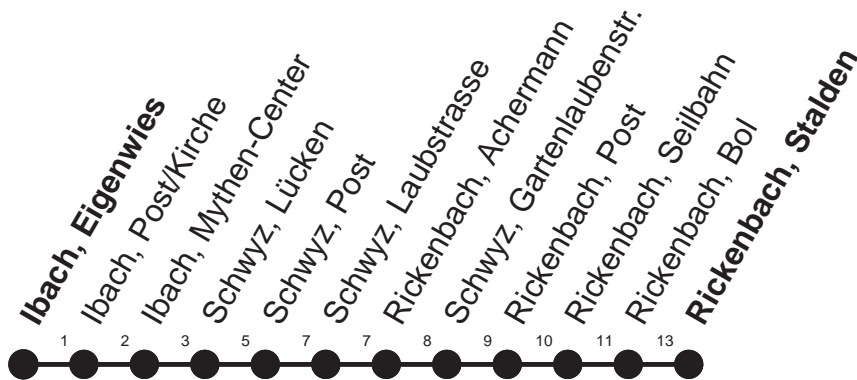

HALT AUF VERLANGEN

Für Anschlüsse und Einhaltung der Abfahrtszeiten besteht keine Gewähr

Abfahrtszeiten ab Ibach, Eigenwies

Richtung
Rickenbach, Stalden

	Montag - Freitag, sowie 2. Januar		Samstag	Sonntag, allg. Feiertage *					
5	38s	58	5	58s	5	58s			
6	23	38	6	29s	6	29s			
7	08	38	7	08	38s	7	08	38s	
8	08	38s	8	08	38s	8	08	38s	
9	08	38s	9	08	38s	9	08	38s	
10	08	38	10	08	38s	10	08	38s	
11	08	38	56	11	08	38s	11	08	38s
12	08s	38	12	08	38s	12	08	38s	
13	08	38	13	08	38s	13	08	38s	
14	08	38s	14	08	38s	14	08	38s	
15	08	38	15	08	38s	15	08	38s	
16	08	38	16	08	38s	16	08	38s	
17	08	38	17	08	38s	17	08	38s	
18	08	38	18	08	38s	18	08	38s	
19	08	38	19	08	38s	19	08	38s	
20	08R	38s	20	08R	38s	20	08R	38s	
21	08R	38s	21	08R	38s	21	08R	38s	
22	08R	38s	22	08R	38s	22	08R	38s	
23	08s	38s	23	08R	38s	23	08s	38s	
0			0			0			
1	15s▽		1	15s		1			

Gültig ab 11.12.2011

R : Fährt nur bis Rickenbach, Seilbahn
S : Fährt nur bis Schwyz, Post

▽ : fährt nur Freitag

* ohne 2. Januar
Am 26.12.11, 06.04.12, 09.04.12, 17.05.12, 28.05.12, 01.08.12 gilt der Sonntagsfahrplan.