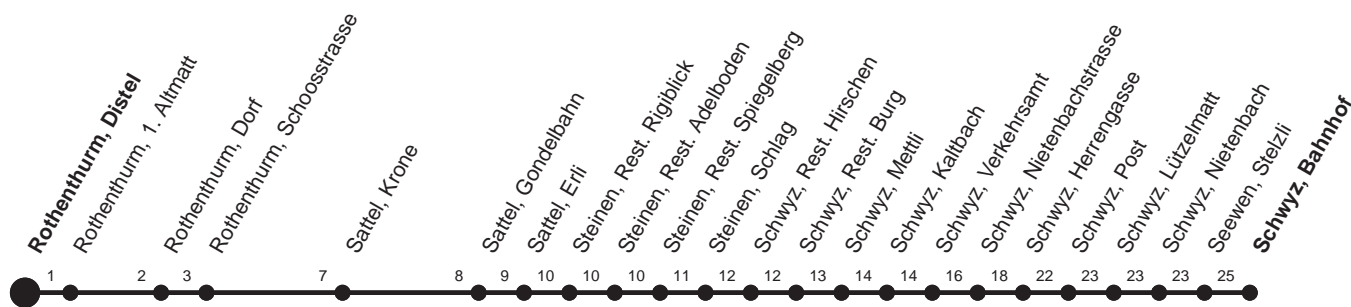

**HALT AUF VERLANGEN**

Für Anschlüsse und Einhaltung der Abfahrtszeiten besteht keine Gewähr

# Abfahrtszeiten ab Rothenthurm, Distel

Richtung  
**Schwyz, Bahnhof**

Montag - Freitag, sowie 2. Januar		Samstag		Sonntag, allg. Feiertage *	
7	36	7	36	7	36
8	36	8	36	8	36
9	36	9	36	9	36
10	36	10	36	10	36
11	36	11	36	11	36
12	36      56s	12	36	12	36
13	36	13	36	13	36
14	36	14	36	14	36
15	36	15	36	15	36
16	36	16	36	16	36
17	36	17	36	17	36
18	36	18	36	18	36
19	36	19	36	19	36

Gültig ab 11.12.2011

S : Fährt nur bis Schwyz, Post

\* ohne 2. Januar  
 Am 26.12.11, 06.04.12, 09.04.12, 17.05.12, 28.05.12, 01.08.12 gilt der Sonntagsfahrplan.